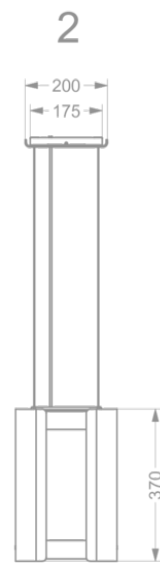

## Wymiary

▪ Wymiary produktu wyciąg (SxGxW-Wys.maks.) (mm)	1080 x 246 x -
▪ Wymiary produktu recyrkulacja (SxGxW-Wys.maks.) (mm)	1080 x 246 x 370 - 370
▪ Zalecana wysokość montażu nad płytą indukcyjną (Wys.min.-Wys.maks.) (mm)	650 - 850
▪ Zalecana wysokość montażu nad płytą gazową (Wys.min.-Wys.maks.) (mm)	650 - 850
▪ Zalecana wysokość montażu nad płytą ceramiczną (Wys.min.-Wys.maks.) (mm)	600 - 850
▪ Pozycja wylotu	Góra

**Charakterystyka techniczna**

---

- Maksymalna moc (W) 202
- Napięcie okapu (V) 220-230
- Częstotliwość (Hz) 50
- Waga netto (kg) 36,5

Aksesoria instalacyjne

---

**Panel tylni & rozszerzenie komina**

- 7550100
- 7552300