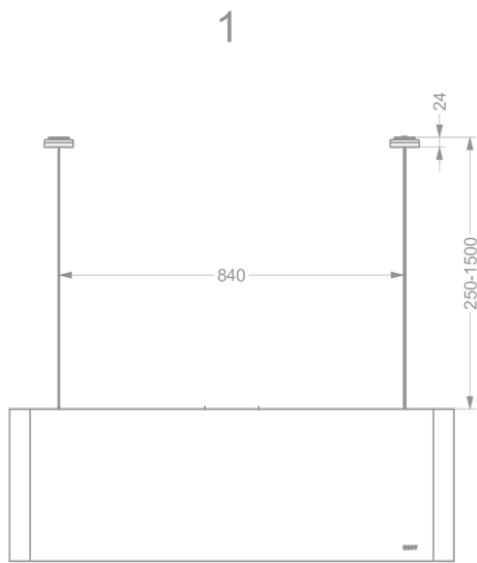

## Wymiary

▪ Wymiary produktu wyciąg (SxGxW-Wys.maks.) (mm)	1080 x 246 x -
▪ Wymiary produktu recyrkulacja (SxGxW-Wys.maks.) (mm)	1080 x 246 x 370 - 370
▪ Zalecana wysokość montażu nad płytą indukcyjną (Wys.min.-Wys.maks.) (mm)	650 - 850
▪ Zalecana wysokość montażu nad płytą gazową (Wys.min.-Wys.maks.) (mm)	650 - 850
▪ Zalecana wysokość montażu nad płytą ceramiczną (Wys.min.-Wys.maks.) (mm)	600 - 850
▪ Pozycja wylotu	Góra

**Charakterystyka techniczna**

---

- Maksymalna moc (W) 202
- Napięcie okapu (V) 220-230
- Częstotliwość (Hz) 50
- Waga netto (kg) 36,5

Aksesoria instalacyjne

---

**Panel tylni & rozszerzenie komina**

- 7550100
- 7552300