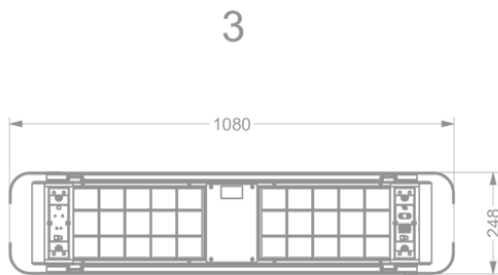

## Wymiary

▪ Wymiary produktu wyciąg (SxGxW-Wys.maks.) (mm)	1080 x 246 x -
▪ Wymiary produktu recyrkulacja (SxGxW-Wys.maks.) (mm)	1080 x 246 x 370 - 370
▪ Zalecana wysokość montażu nad płytą indukcyjną (Wys.min.-Wys.maks.) (mm)	650 - 850
▪ Zalecana wysokość montażu nad płytą gazową (Wys.min.-Wys.maks.) (mm)	650 - 850
▪ Zalecana wysokość montażu nad płytą ceramiczną (Wys.min.-Wys.maks.) (mm)	600 - 850
▪ Pozycja wylotu	Góra

**Charakterystyka techniczna**

---

- Maksymalna moc (W) 202
- Napięcie okapu (V) 220-230
- Częstotliwość (Hz) 50
- Waga netto (kg) 36,5

Aksesoria instalacyjne

---

**Panel tylni & rozszerzenie komina**

- 7550100
- 7552300