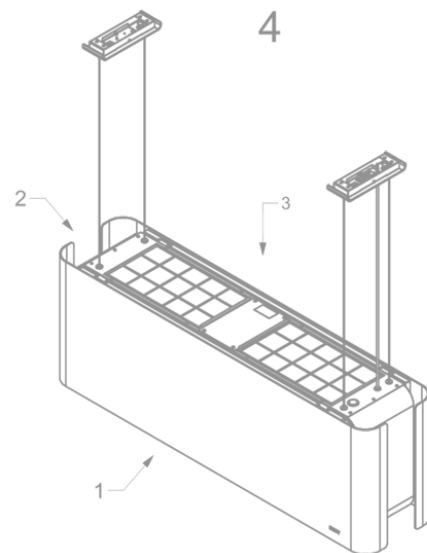

Wymiary

▪ Wymiary produktu wyciąg (SxGxW-Wys.maks.) (mm)	1080 x 246 x -
▪ Wymiary produktu recyrkulacja (SxGxW-Wys.maks.) (mm)	1080 x 246 x 370 - 370
▪ Zalecana wysokość montażu nad płytą indukcyjną (Wys.min.-Wys.maks.) (mm)	650 - 850
▪ Zalecana wysokość montażu nad płytą gazową (Wys.min.-Wys.maks.) (mm)	650 - 850
▪ Zalecana wysokość montażu nad płytą ceramiczną (Wys.min.-Wys.maks.) (mm)	600 - 850
▪ Pozycja wylotu	Góra

Charakterystyka techniczna

- Maksymalna moc (W) 202
- Napięcie okapu (V) 220-230
- Częstotliwość (Hz) 50
- Waga netto (kg) 36,5

Akcesoria instalacyjne

Panel tylni & rozszerzenie komina

- 7550100

Pilot zdalnego sterowania