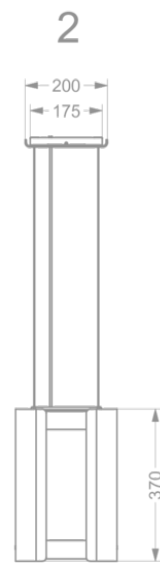

Wymiary

▪ Wymiary produktu wyciąg (SxGxW-Wys.maks.) (mm)	1080 x 246 x -
▪ Wymiary produktu recyrkulacja (SxGxW-Wys.maks.) (mm)	1080 x 246 x 370 - 370
▪ Zalecana wysokość montażu nad płytą indukcyjną (Wys.min.-Wys.maks.) (mm)	650 - 850
▪ Zalecana wysokość montażu nad płytą gazową (Wys.min.-Wys.maks.) (mm)	650 - 850
▪ Zalecana wysokość montażu nad płytą ceramiczną (Wys.min.-Wys.maks.) (mm)	600 - 850
▪ Pozycja wylotu	Góra

Wydajność & Głośność

▪ Wydajność (m3/h)	1010
▪ Wydajność przy prędkości 1 wyciąg (m3/h)	324
▪ Wydajność przy prędkości 2 wyciąg (m3/h)	432
▪ Wydajność przy prędkości 3 wyciąg (m3/h)	534
▪ Wydajność przy prędkości 4 wyciąg (m3/h)	661
▪ Ciśnienie akustyczne przy prędkości 1 wyciąg (dB(A)) / Moc akustyczna przy prędkości 1 wyciąg (dB(A))	41 / 53

Charakterystyka techniczna

- Maksymalna moc (W) 202
- Napięcie okapu (V) 220-230
- Częstotliwość (Hz) 50
- Waga netto (kg) 36,5

Akcesoria instalacyjne

Panel tylni & rozszerzenie komina

- 7550100

Pilot zdalnego sterowania