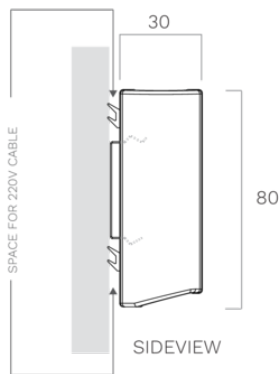

Oświetlenie
Wall 240 cm
Czarny anodowany

EAN 5414425235643

Funkcje i cechy

- | | |
|--------------|-------------------|
| ▪ Sterowanie | Sterowanie gestem |
|--------------|-------------------|

Wymiary

- | | |
|---------------------------------|----------------|
| ▪ Wymiary produktu (SxGxW) (mm) | 2369 x 30 x 80 |
|---------------------------------|----------------|

Charakterystyka techniczna

- | | |
|--|------|
| ▪ Maksymalna moc (W) | 56 |
| ▪ Częstotliwość (Hz) | 50 |
| ▪ Zużycie energii w trybie uśpienia (Ps) (W) | 0 |
| ▪ Waga netto (kg) | 5,6 |
| ▪ Położenie kabla zasilającego | Lewo |
| ▪ Długość kabla zasilającego (m) | 3 |
| ▪ Klasa bezpieczeństwa | II |
| ▪ Napięcie oświetlenia (V) | 230 |