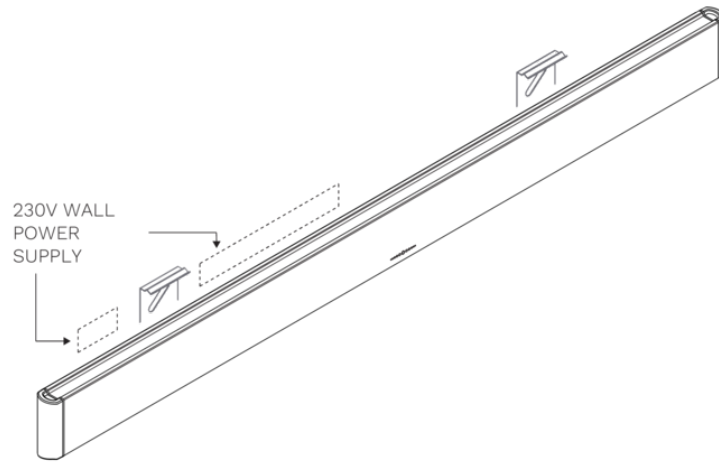

Oświetlenie
Wall 240 cm
Czarny anodowany

EAN 5414425235643

Funkcje i cechy

- | | |
|--------------|-------------------|
| ▪ Sterowanie | Sterowanie gestem |
|--------------|-------------------|

Wymiary

- | | |
|---------------------------------|----------------|
| ▪ Wymiary produktu (SxGxW) (mm) | 2369 x 30 x 80 |
|---------------------------------|----------------|

MOUNTING CLIP