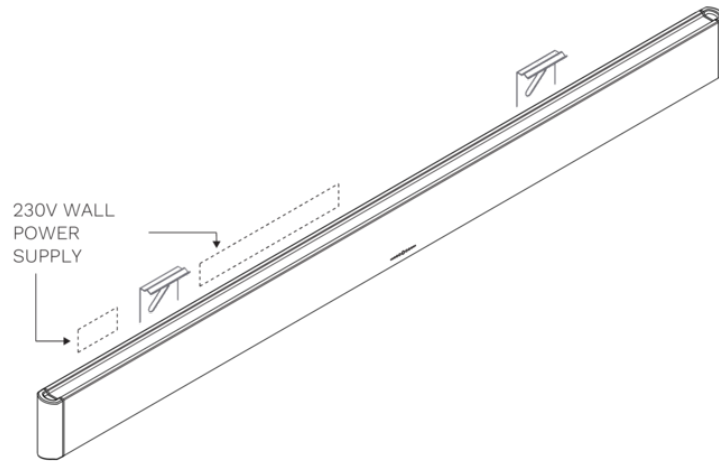

Oświetlenie
Wall 210 cm
Czarny anodowany

EAN 5414425235636

Funkcje i cechy

- Sterowanie Sterowanie gestem

Wymiary

- Wymiary produktu (SxGxW) (mm) 2079 x 30 x 80

Oświetlenie

- Typ oświetlenia funkcjonalnego LED
- oświetlenie funkcyjne z możliwością przyciemniania ▪
- Strumień świetlny światło funkcjonalne (lm/m) 1983
- Barwa oświetlenia funkcjonalnego (K) 2700-4000
- Wskaźnik oddawania barw (CRI) ≥90
- Typ oświetlenia dodatkowego LED
- oświetlenie nastrojowe z możliwością przyciemniania ▪
- Strumień świetlny światło nastrojowe (lm/m) 324
- Barwa oświetlenia nastrojowego (K) RGBW

Charakterystyka techniczna

- Maksymalna moc (W) 50
- Częstotliwość (Hz) 50
- Zużycie energii w trybie uśpienia (Ps) (W) 0
- Waga netto (kg) 4,9
- Położenie kabla zasilającego Lewo
- Długość kabla zasilającego (m) 3
- Klasa bezpieczeństwa II
- Napięcie oświetlenia (V) 230

MOUNTING CLIP