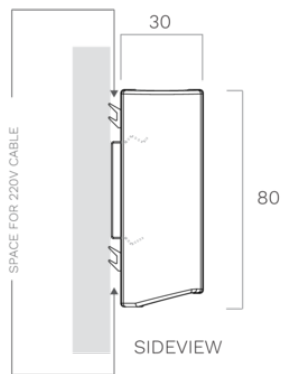

Oświetlenie
Wall 210 cm
Czarny anodowany

EAN 5414425235636

Funkcje i cechy

- Sterowanie Sterowanie gestem

Wymiary

- Wymiary produktu (SxGxW) (mm) 2079 x 30 x 80

Oświetlenie

- Typ oświetlenia funkcjonalnego LED
- oświetlenie funkcyjne z możliwością przyciemniania ▪
- Strumień świetlny światło funkcjonalne (lm/m) 1983
- Barwa oświetlenia funkcjonalnego (K) 2700-4000
- Wskaźnik oddawania barw (CRI) ≥90
- Typ oświetlenia dodatkowego LED
- oświetlenie nastrojowe z możliwością przyciemniania ▪
- Strumień świetlny światło nastrojowe (lm/m) 324
- Barwa oświetlenia nastrojowego (K) RGBW

Charakterystyka techniczna

- Maksymalna moc (W) 50
- Częstotliwość (Hz) 50
- Zużycie energii w trybie uśpienia (Ps) (W) 0
- Waga netto (kg) 4,9
- Położenie kabla zasilającego Lewo
- Długość kabla zasilającego (m) 3
- Klasa bezpieczeństwa II
- Napięcie oświetlenia (V) 230

MOUNTING CLIP