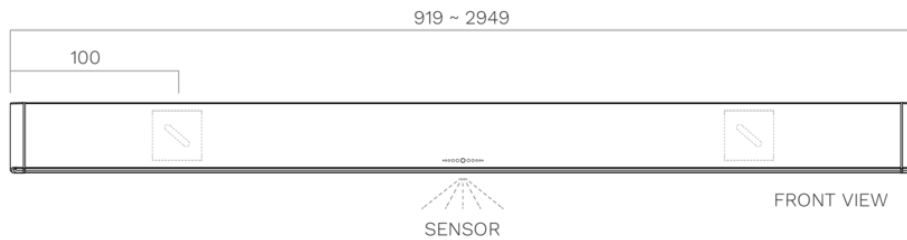

Oświetlenie
Wall 210 cm
Czarny anodowany

EAN 5414425235636

Funkcje i cechy

- Sterowanie Sterowanie gestem

Wymiary

- Wymiary produktu (SxGxW) (mm) 2079 x 30 x 80

Oświetlenie

- Typ oświetlenia funkcjonalnego LED
- oświetlenie funkcyjne z możliwością przyciemniania ▪
- Strumień świetlny światło funkcjonalne (lm/m) 1983
- Barwa oświetlenia funkcjonalnego (K) 2700-4000
- Wskaźnik oddawania barw (CRI) ≥90
- Typ oświetlenia dodatkowego LED
- oświetlenie nastrojowe z możliwością przyciemniania ▪
- Strumień świetlny światło nastrojowe (lm/m) 324
- Barwa oświetlenia nastrojowego (K) RGBW

Charakterystyka techniczna

- Maksymalna moc (W) 50
- Częstotliwość (Hz) 50
- Zużycie energii w trybie uśpienia (Ps) (W) 0
- Waga netto (kg) 4,9
- Położenie kabla zasilającego Lewo
- Długość kabla zasilającego (m) 3
- Klasa bezpieczeństwa II
- Napięcie oświetlenia (V) 230