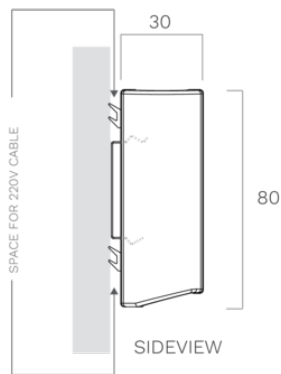

Oświetlenie
Wall 90 cm
Czarny anodowany

EAN 5414425235599

Funkcje i cechy

- Sterowanie Sterowanie gestem

Wymiary

- Wymiary produktu (SxGxW) (mm) 919 x 30 x 80

Oświetlenie

- Typ oświetlenia funkcjonalnego LED
- oświetlenie funkcyjne z możliwością przyciemniania
- Strumień świetlny światło funkcjonalne (lm/m) 1983
- Barwa oświetlenia funkcjonalnego (K) 2700-4000
- Wskaźnik oddawania barw (CRI) ≥90
- Typ oświetlenia dodatkowego LED
- oświetlenie nastrojowe z możliwością przyciemniania
- Strumień świetlny światło nastrojowe (lm/m) 324
- Barwa oświetlenia nastrojowego (K) RGBW

Charakterystyka techniczna

- Maksymalna moc (W) 23
- Częstotliwość (Hz) 50
- Zużycie energii w trybie uśpienia (Ps) (W) 0
- Waga netto (kg) 2,1
- Położenie kabla zasilającego Lewo
- Długość kabla zasilającego (m) 3
- Klasa bezpieczeństwa II
- Napięcie oświetlenia (V) 230

MOUNTING CLIP