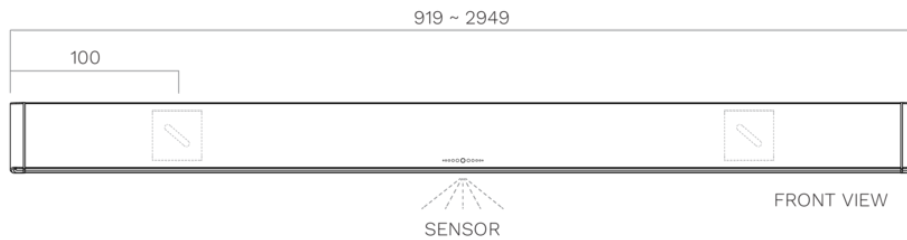

Oświetlenie
Wall 90 cm
Czarny anodowany

EAN 5414425235599

Funkcje i cechy

- Sterowanie Sterowanie gestem

Wymiary

- Wymiary produktu (SxGxW) (mm) 919 x 30 x 80

Oświetlenie

- Typ oświetlenia funkcjonalnego LED
- oświetlenie funkcyjne z możliwością przyciemniania
- Strumień świetlny światło funkcjonalne (lm/m) 1983
- Barwa oświetlenia funkcjonalnego (K) 2700-4000
- Wskaźnik oddawania barw (CRI) ≥90
- Typ oświetlenia dodatkowego LED
- oświetlenie nastrojowe z możliwością przyciemniania
- Strumień świetlny światło nastrojowe (lm/m) 324
- Barwa oświetlenia nastrojowego (K) RGBW

Charakterystyka techniczna

- Maksymalna moc (W) 23
- Częstotliwość (Hz) 50
- Zużycie energii w trybie uśpienia (Ps) (W) 0
- Waga netto (kg) 2,1
- Położenie kabla zasilającego Lewo
- Długość kabla zasilającego (m) 3
- Klasa bezpieczeństwa II
- Napięcie oświetlenia (V) 230