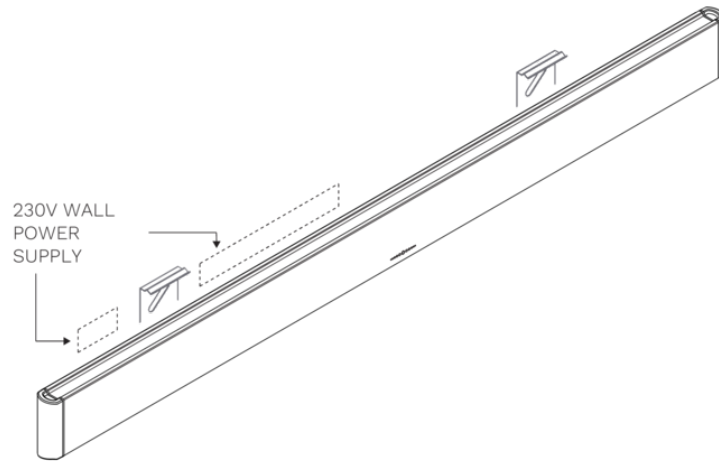

Oświetlenie
Wall 90 cm
Czarny anodowany

EAN 5414425235599

Funkcje i cechy

- Sterowanie Sterowanie gestem

Wymiary

- Wymiary produktu (SxGxW) (mm) 919 x 30 x 80

Oświetlenie

- Typ oświetlenia funkcjonalnego LED
- oświetlenie funkcyjne z możliwością przyciemniania
- Strumień świetlny światło funkcjonalne (lm/m) 1983
- Barwa oświetlenia funkcjonalnego (K) 2700-4000
- Wskaźnik oddawania barw (CRI) ≥90
- Typ oświetlenia dodatkowego LED
- oświetlenie nastrojowe z możliwością przyciemniania
- Strumień świetlny światło nastrojowe (lm/m) 324
- Barwa oświetlenia nastrojowego (K) RGBW

Charakterystyka techniczna

- Maksymalna moc (W) 23
- Częstotliwość (Hz) 50
- Zużycie energii w trybie uśpienia (Ps) (W) 0
- Waga netto (kg) 2,1
- Położenie kabla zasilającego Lewo
- Długość kabla zasilającego (m) 3
- Klasa bezpieczeństwa II
- Napięcie oświetlenia (V) 230

MOUNTING CLIP