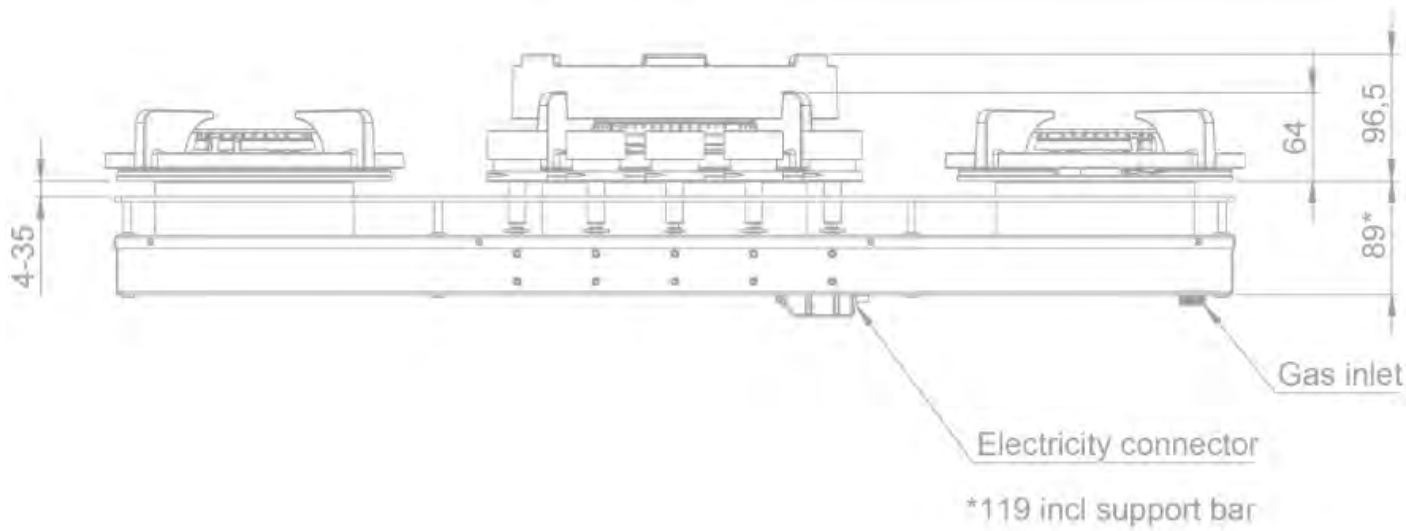

Front view / vooraanzicht

Vue de face / Vorderansicht