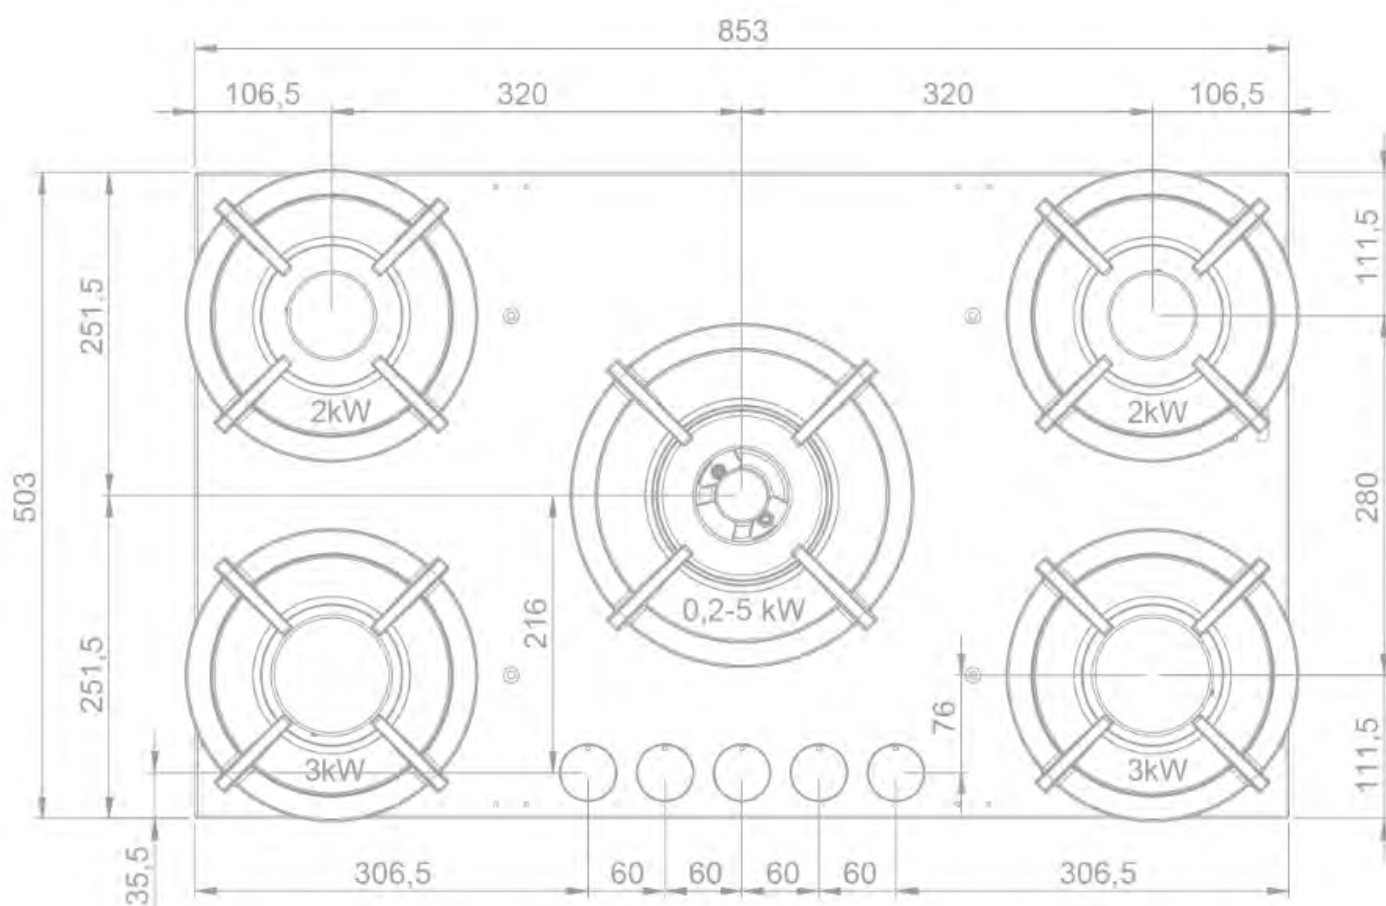

Gaz - Elbrus Top
5 pól 90 cm
Czarny

EAN 5414425213450

Strefy grzewcze

- 5 pól
- Lewy przód : 3000 W
- Lewy tył : 2000 W
- Środek : 200-5000 W
- Prawy przód : 3000 W
- Prawy tył : 2000 W

Funkcje i cechy

- Automatyczny zapłon iskrowy
- Bezpiecznik zapłonu

Design

- Sterowanie
 - Sposób montażu
- Pokrętła
Częściowo zlicowany montaż

Wymiary

- Wymiary produktu (SxGxW) (mm)
 - Wysokość produktu łącznie ze wspornikami (mm)
- 853 x 503 x 89
119

Charakterystyka techniczna

- Maksymalna moc (W)
 - Częstotliwość (Hz)
 - Waga netto (kg)
- 14600
50
30,7

56016|01

Top view / bovenaanzicht

Vue de dessus / Draufsicht

Bottom view / onderaanzicht

Vue de dessous / Unteransicht

56016|01

Side view / zijaanzicht