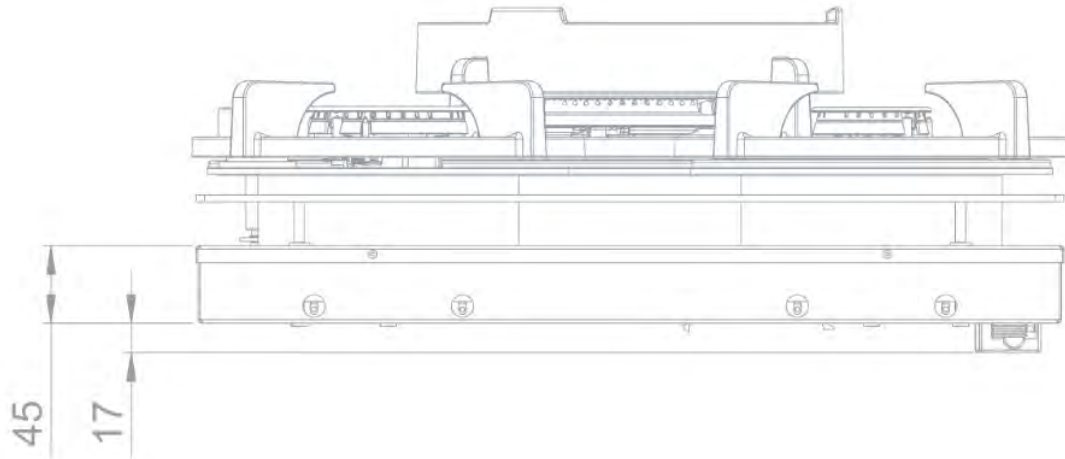

Gaz - Elbrus Top
5 pól 90 cm
Czarny

EAN 5414425213450

Strefy grzewcze

- 5 pól
- Lewy przód : 3000 W
- Lewy tył : 2000 W
- Środek : 200-5000 W
- Prawy przód : 3000 W
- Prawy tył : 2000 W

Funkcje i cechy

- Automatyczny zapłon iskrowy
- Bezpiecznik zapłonu

Design

- Sterowanie
 - Sposób montażu
- Pokrętła
Częściowo zlicowany montaż

Wymiary

- Wymiary produktu (SxGxW) (mm)
 - Wysokość produktu łącznie ze wspornikami (mm)
- 853 x 503 x 89
119

Charakterystyka techniczna

- Maksymalna moc (W)
 - Częstotliwość (Hz)
 - Waga netto (kg)
- 14600
50
30,7

56016|01

Top view / bovenaanzicht

Vue de dessus / Draufsicht

Bottom view / onderaanzicht

Vue de dessous / Unteransicht

56016|01

Side view / zijaanzicht

Vue latérale / Seitenansicht

Front view / vooraanzicht

Vue de face / Vorderansicht

P[$\wedge \hat{A}$ / * }] [[]

Ô[} - ã ~ ! } Á ^ Á [~ • / Lochbild