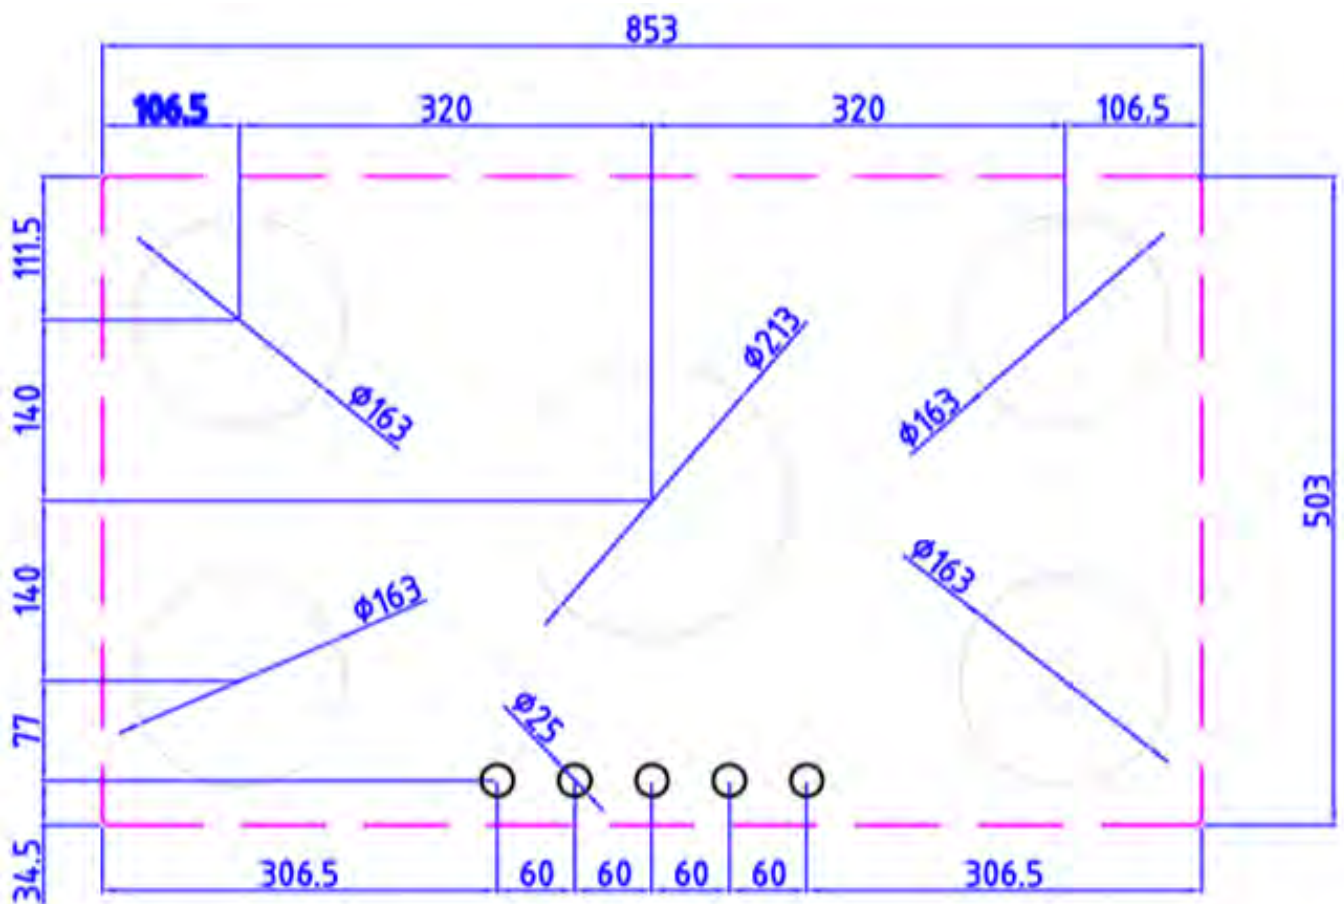

Gaz - Elbrus Top
5 pól 90 cm
Czarny

EAN 5414425213450

Strefy grzewcze

- 5 pól
- Lewy przód : 3000 W
- Lewy tył : 2000 W
- Środek : 200-5000 W
- Prawy przód : 3000 W
- Prawy tył : 2000 W

Funkcje i cechy

- Automatyczny zapłon iskrowy
- Bezpiecznik zapłonu

Design

- Sterowanie
 - Sposób montażu
- Pokrętła
Częściowo zlicowany montaż

Wymiary

- Wymiary produktu (SxGxW) (mm)
 - Wysokość produktu łącznie ze wspornikami (mm)
- 853 x 503 x 89
119

Charakterystyka techniczna

- Maksymalna moc (W)
 - Częstotliwość (Hz)
 - Waga netto (kg)
- 14600
50
30,7

56016|01

Top view / bovenaanzicht

Vue de dessus / Draufsicht

Bottom view / onderaanzicht

Vue de dessous / Unteransicht

56016|01

Side view / zijaanzicht

Vue latérale / Seitenansicht

Front view / vooraanzicht

Vue de face / Vorderansicht

P[$\wedge \hat{A}$ / * }] [[]

Ô[} - ã ~ ! } Á ^ Á [~ • / Lochbild