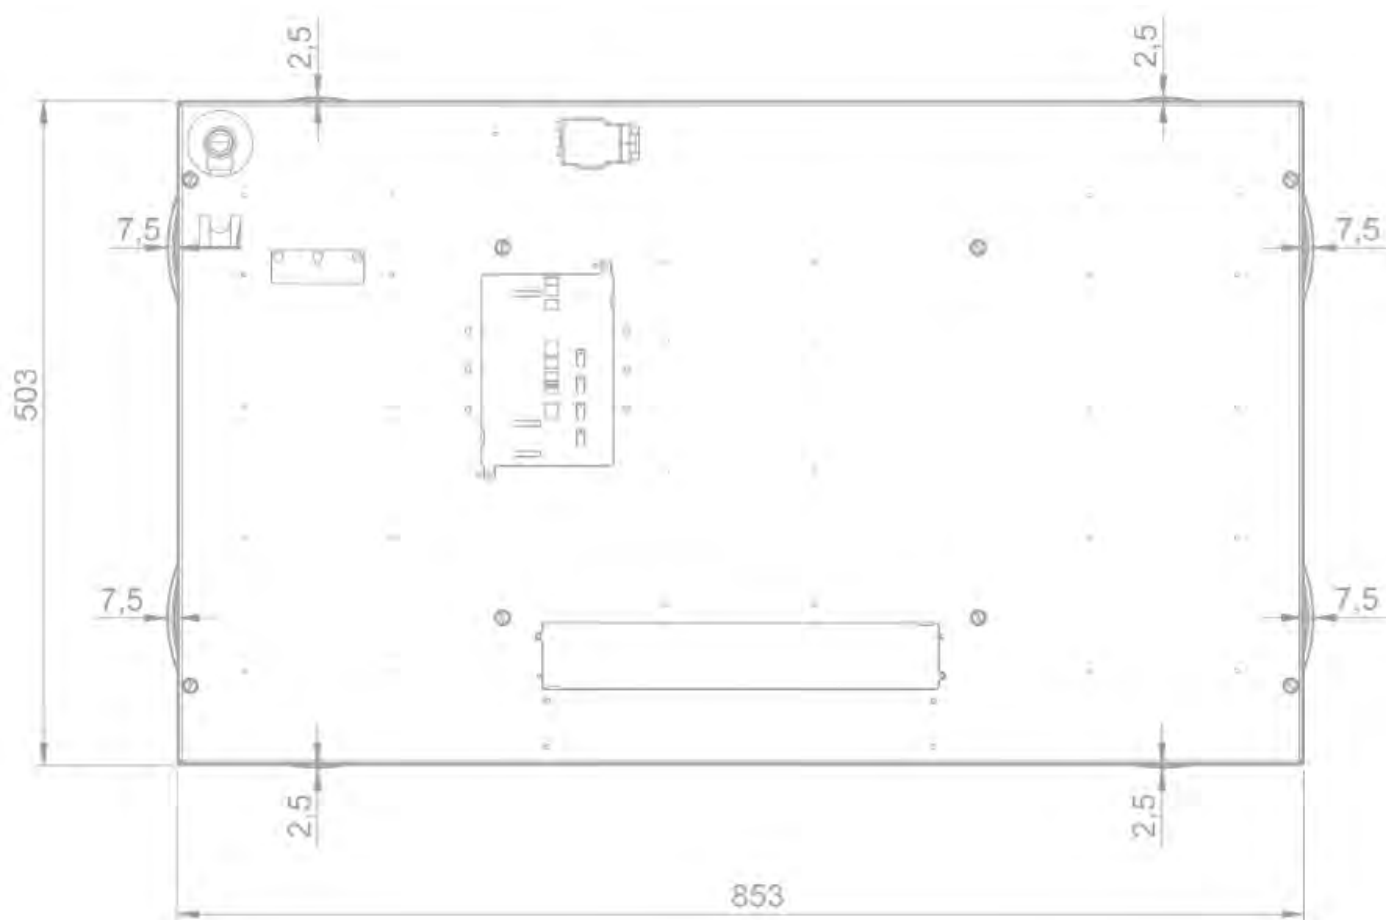

Gaz - Elbrus Top
5 pól 90 cm
Czarny

EAN 5414425213450

Strefy grzewcze

- 5 pól
- Lewy przód : 3000 W
- Lewy tył : 2000 W
- Środek : 200-5000 W
- Prawy przód : 3000 W
- Prawy tył : 2000 W

Funkcje i cechy

- Automatyczny zapłon iskrowy
- Bezpiecznik zapłonu

Design

- Sterowanie
 - Sposób montażu
- Pokrętła
Częściowo zlicowany montaż

Wymiary

- Wymiary produktu (SxGxW) (mm)
 - Wysokość produktu łącznie ze wspornikami (mm)
- 853 x 503 x 89
119

Charakterystyka techniczna

- Maksymalna moc (W)
 - Częstotliwość (Hz)
 - Waga netto (kg)
- 14600
50
30,7

56016|01

Top view / bovenaanzicht

Vue de dessus / Draufsicht

Bottom view / onderaanzicht

Vue de dessous / Unteransicht

56016|01

Side view / zijaanzicht