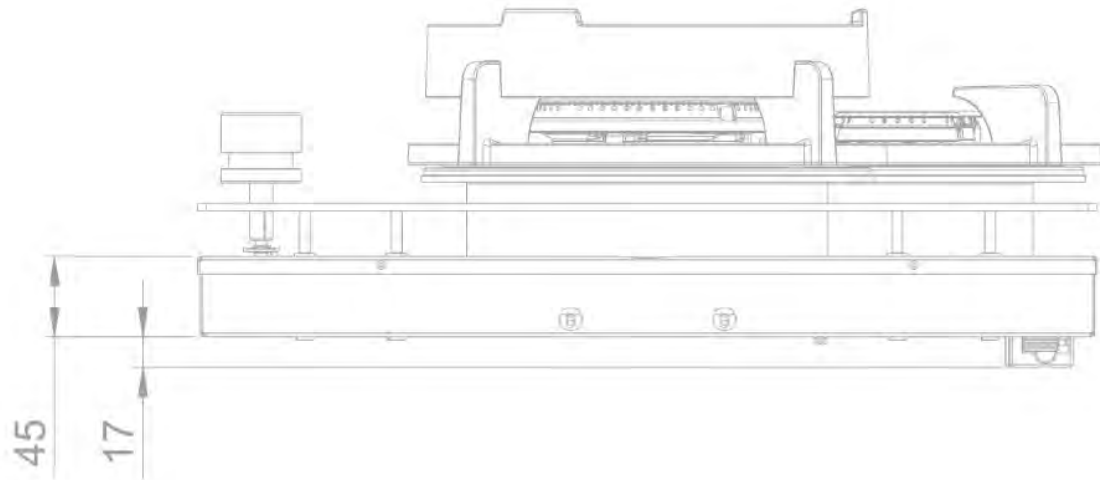

56014|01

Side view / zijaanzicht

Vue latérale / Seitenansicht