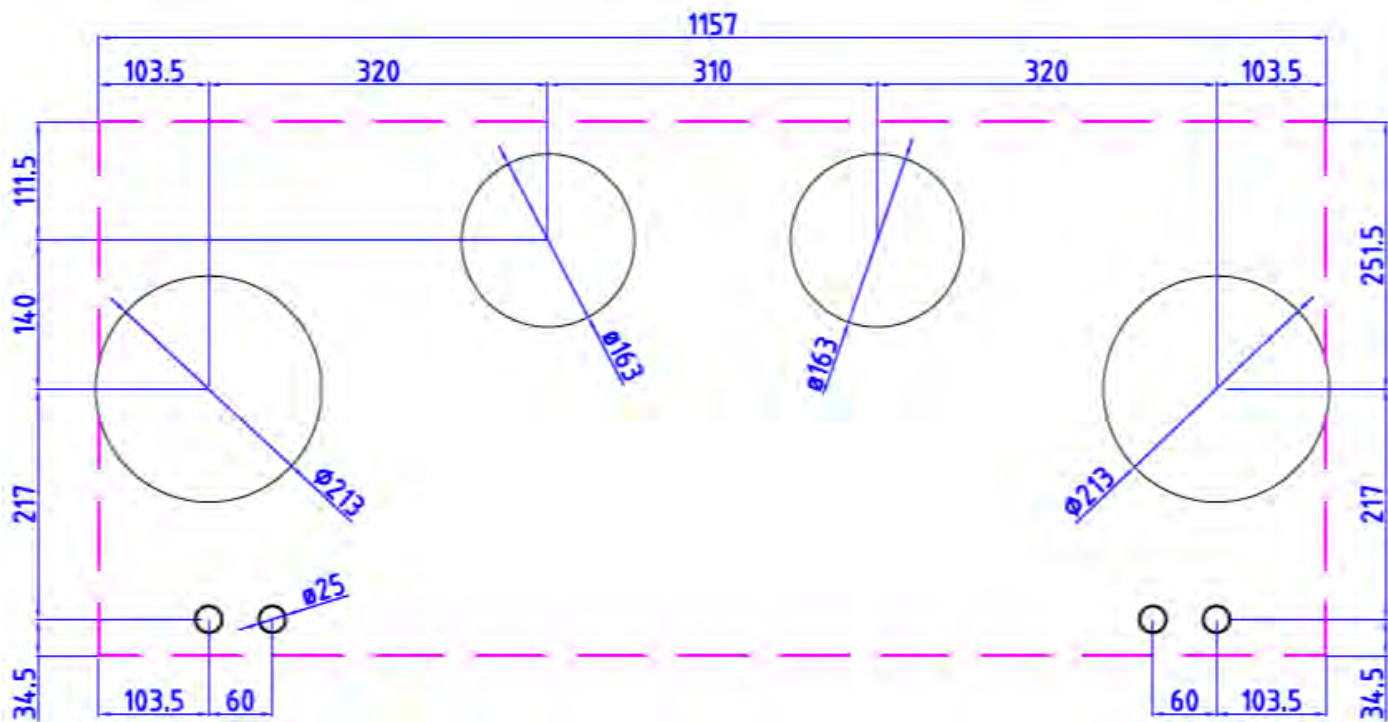

### Wymiary

---

- Wymiary produktu (SxGxW) (mm) 1157 x 503 x 89
- Wysokość produktu łącznie ze wspornikami (mm) 119

# 56014|01

Top view / bovenaanzicht

Vue de dessus / Draufsicht

Bottom view / onderaanzicht

Vue de dessous / Unteransicht

# 56014|01

Side view / zijaanzicht

Vue latérale / Seitenansicht

Front view / vooraanzicht

Vue de face / Vorderansicht

P[ |^Á æ^! } / \* æ^ } ] æ[ [ ] }

Ô[ ] -ã ~ !æã } Á^Á[ ~ • / Lochbild