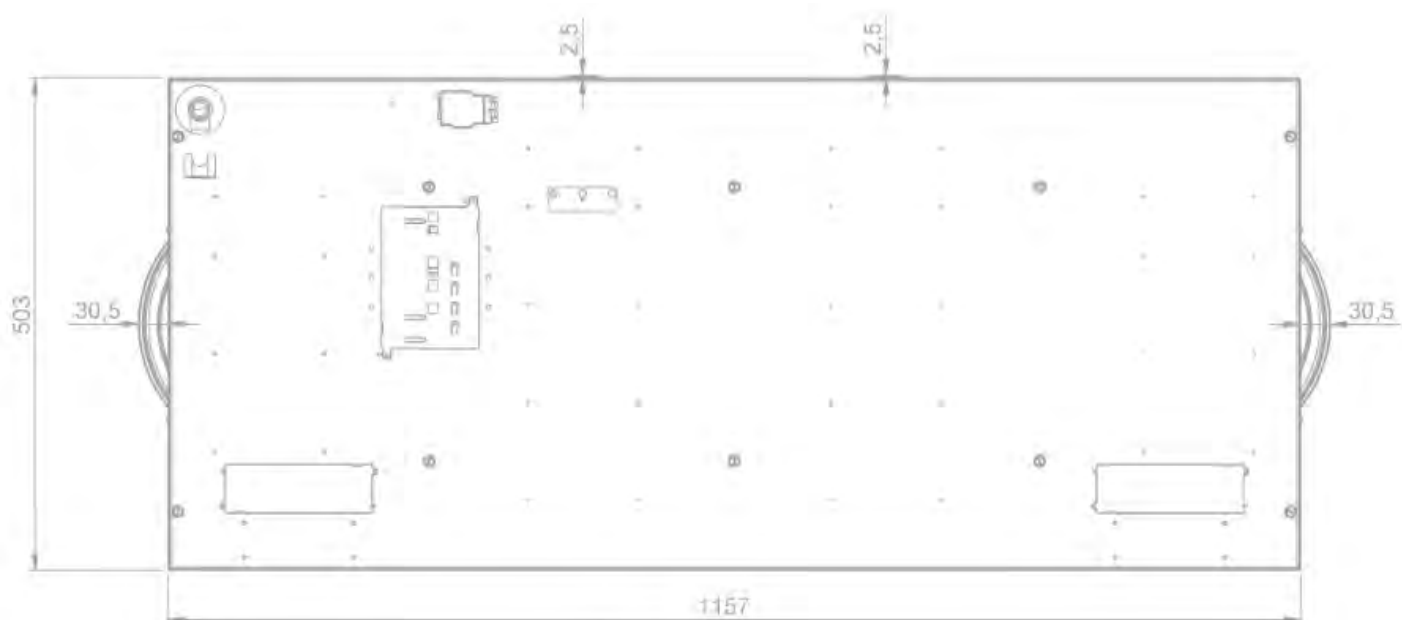

### Wymiary

---

- Wymiary produktu (SxGxW) (mm) 1157 x 503 x 89
- Wysokość produktu łącznie ze wspornikami (mm) 119

# 56014|01

Top view / bovenaanzicht

Vue de dessus / Draufsicht

Bottom view / onderaanzicht

Vue de dessous / Unteransicht