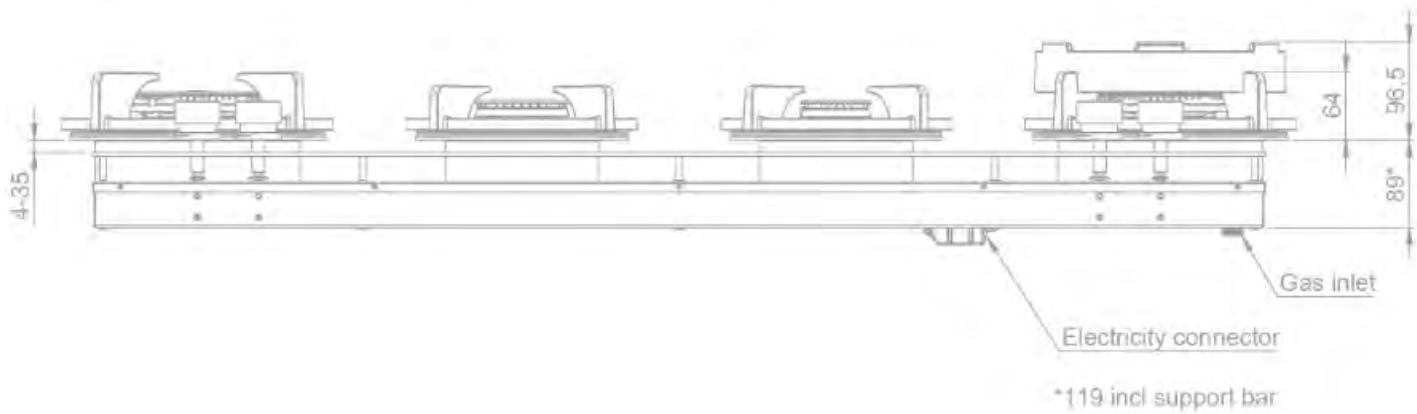

56014|01

Vue latérale / Seitenansicht