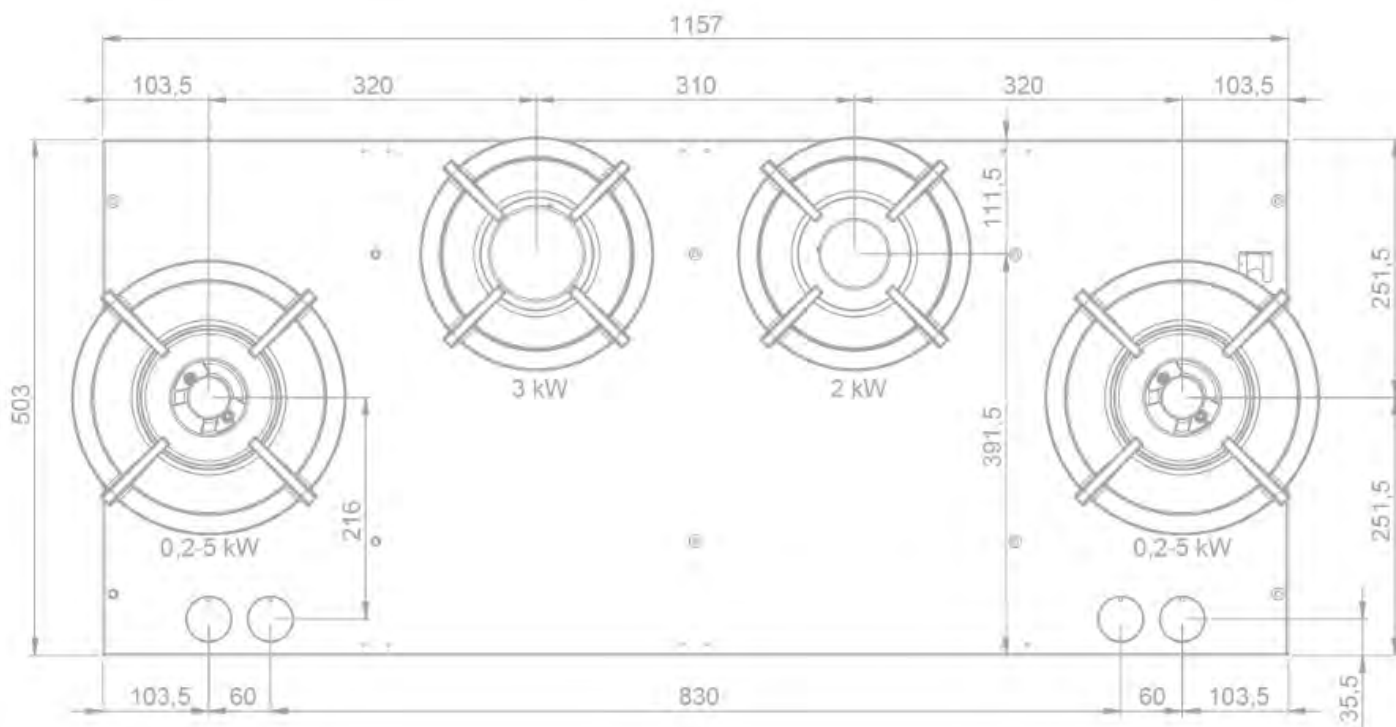

56014|01

Top view / bovenaanzicht

Vue de dessus / Draufsicht