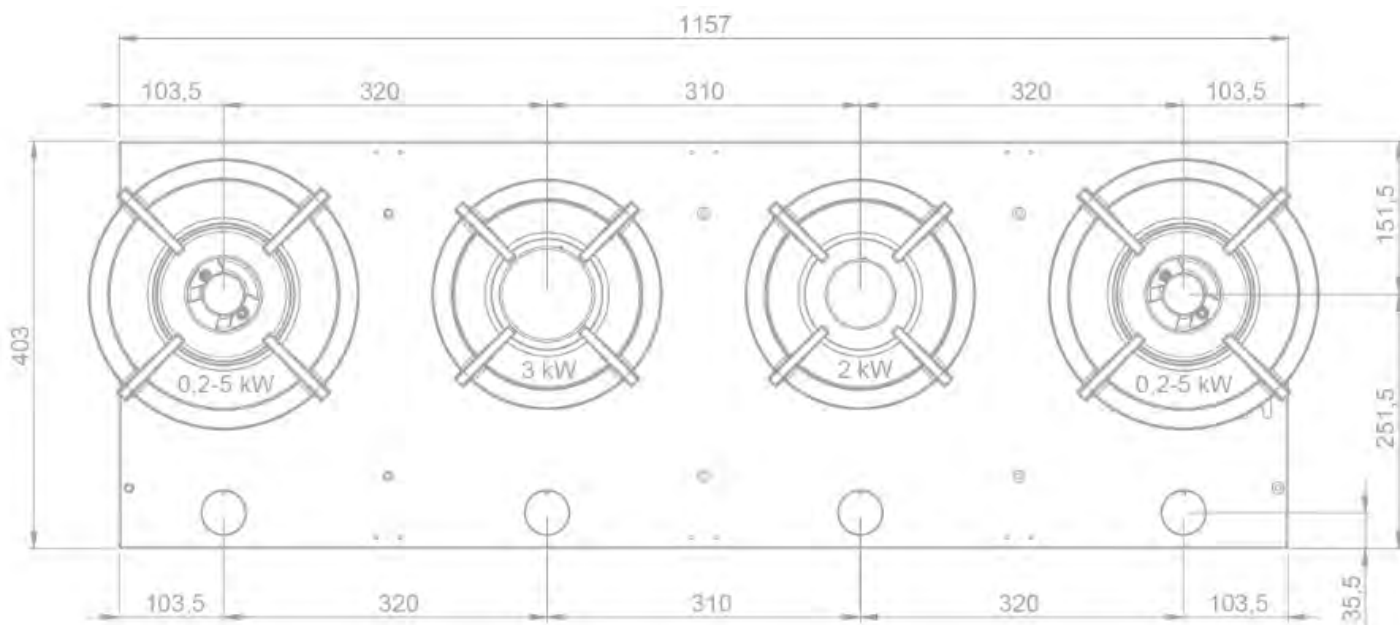

### Wymiary

---

- |   |                 |
|---|-----------------|
| ▪ Wymiary produktu (SxGxW) (mm)                 | 1157 x 403 x 89 |
| ▪ Wysokość produktu łącznie ze wspornikami (mm) | 119             |

# 56012|01

Top view / bovenaanzicht

Vue de dessus / Draufsicht

Bottom view / onderaanzicht

Vue de dessous / Unteransicht

56012|01

Side view / zijaanzicht

Vue latérale / Seitenansicht