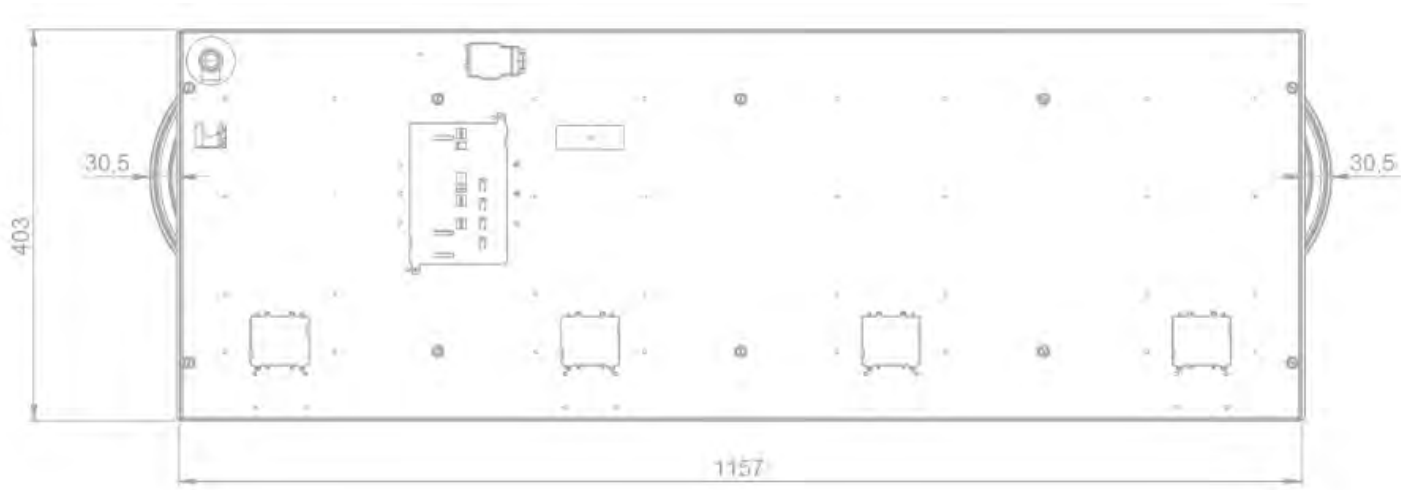

### Wymiary

---

- |   |                 |
|---|-----------------|
| ▪ Wymiary produktu (SxGxW) (mm)                 | 1157 x 403 x 89 |
| ▪ Wysokość produktu łącznie ze wspornikami (mm) | 119             |

# 56012|01

Top view / bovenaanzicht

Vue de dessus / Draufsicht

Bottom view / onderaanzicht

Vue de dessous / Unteransicht

56012|01

Side view / zijaanzicht

Vue latérale / Seitenansicht