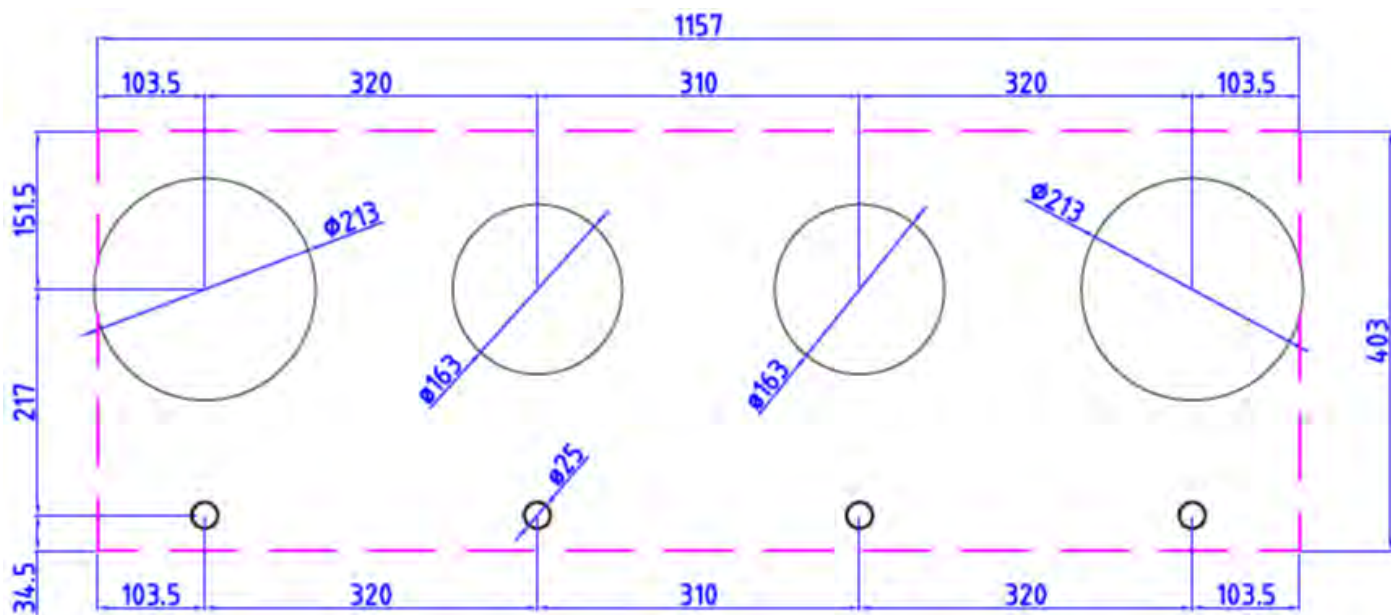

Front view / vooraanzicht

Vue de face / Vorderansicht

P[[^Á æc^!} / * æ^}] æ[[ ] }

Ô[ ] -ã ~ !æã } Ás^Á[~ • / Lochbild