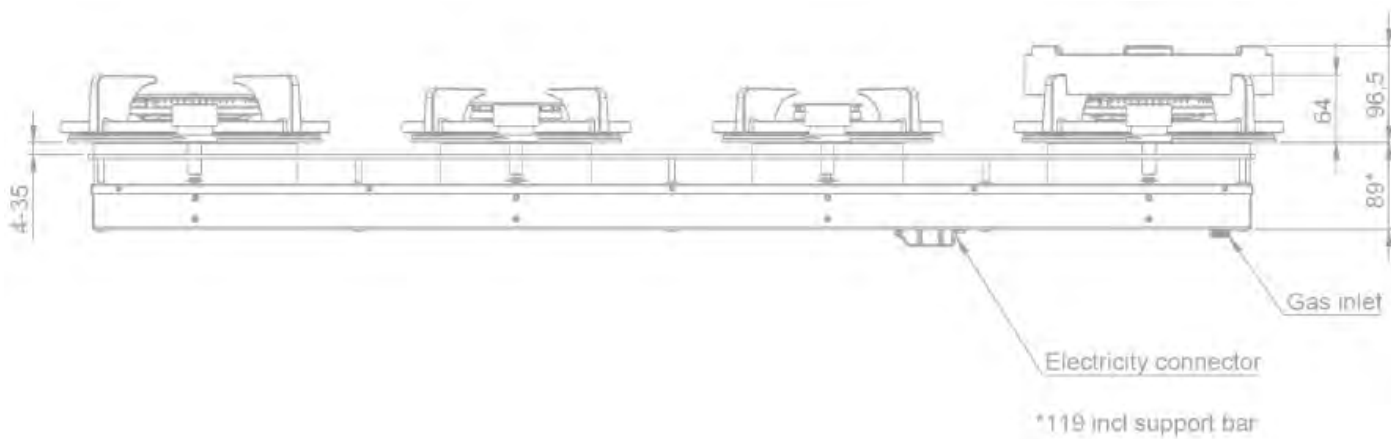

### Wymiary

---

- |   |                 |
|---|-----------------|
| ▪ Wymiary produktu (SxGxW) (mm)                 | 1157 x 403 x 89 |
| ▪ Wysokość produktu łącznie ze wspornikami (mm) | 119             |

# 56012|01

Top view / bovenaanzicht

Vue de dessus / Draufsicht

Bottom view / onderaanzicht

Vue de dessous / Unteransicht

56012|01

Side view / zijaanzicht

Vue latérale / Seitenansicht