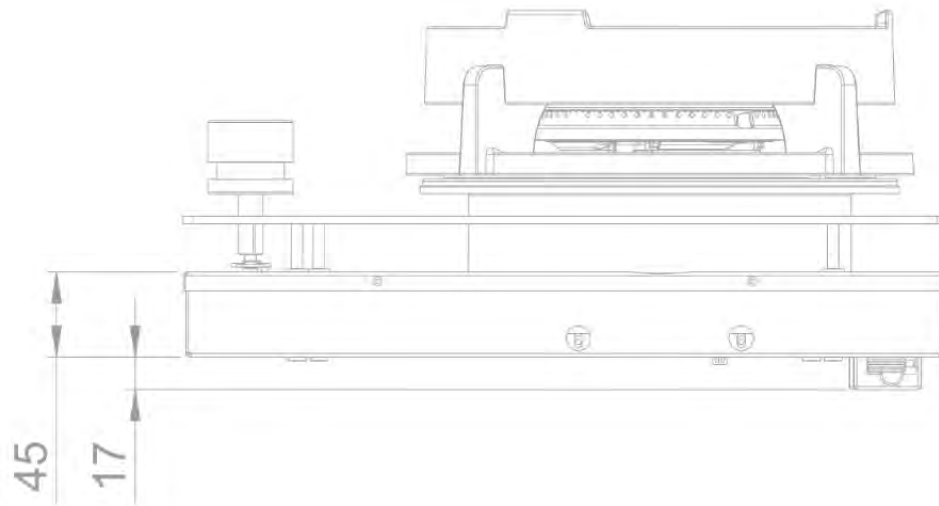

### Wymiary

---

- |   |                 |
|---|-----------------|
| ▪ Wymiary produktu (SxGxW) (mm)                 | 1157 x 403 x 89 |
| ▪ Wysokość produktu łącznie ze wspornikami (mm) | 119             |

# 56012|01

Top view / bovenaanzicht

Vue de dessus / Draufsicht

Bottom view / onderaanzicht

Vue de dessous / Unteransicht

56012|01

Side view / zijaanzicht

Vue latérale / Seitenansicht