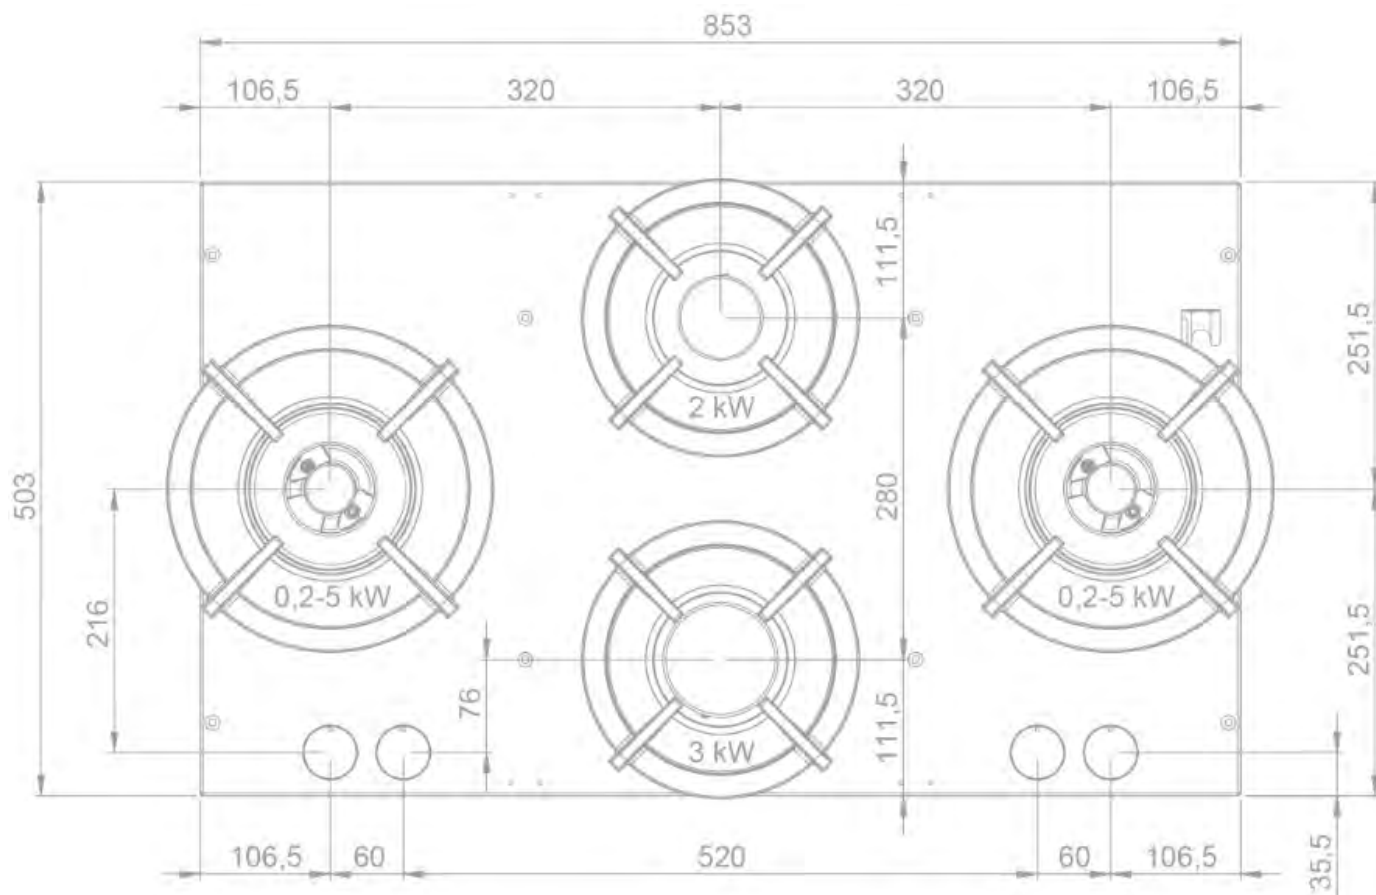

Gaz - Dempo Top
4 pola 90 cm
Czarny

EAN 5414425213429

Strefy grzewcze

- 4 pola
- Lewo : 200-5000 W
- Lewy środek : 3000 W
- Prawy środek : 2000 W
- Prawo : 200-5000 W

Funkcje i cechy

- Automatyczny zapłon iskrowy
- Bezpiecznik zapłonu

Design

- Sterowanie
- Sposób montażu

Pokręta
Montaż nakładany na blat

Wymiary

- Wymiary produktu (SxGxW) (mm) 853 x 503 x 89
- Wysokość produktu łącznie ze wspornikami (mm) 119

Charakterystyka techniczna

- Maksymalna moc (W) 14800
- Częstotliwość (Hz) 50
- Waga netto (kg) 29,9

56010|01

Top view / bovenaanzicht

Vue de dessus / Draufsicht

Bottom view / onderaanzicht

Vue de dessous / Unteransicht

56010|01

Side view / zijaanzicht

Vue latérale / Seitenansicht