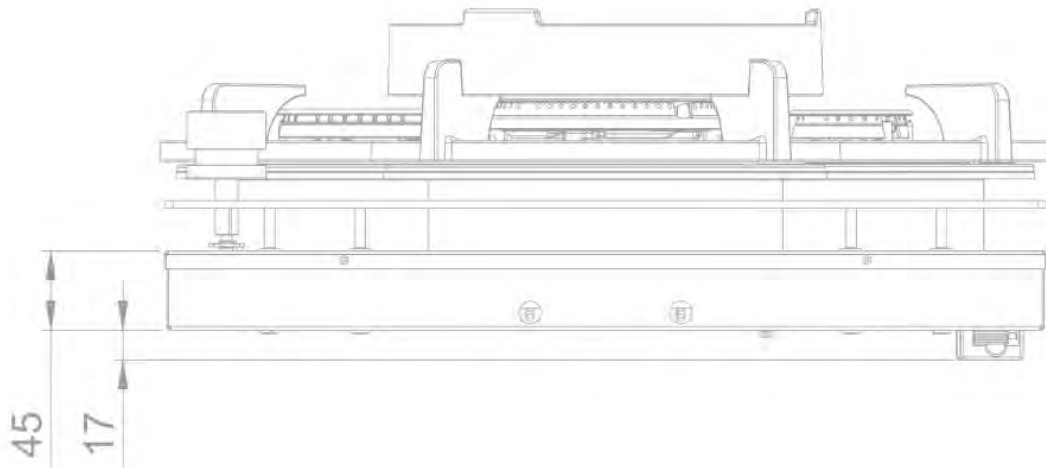

Gaz - Dempo Top
4 pola 90 cm
Czarny

EAN 5414425213429

Strefy grzewcze

- 4 pola
- Lewo : 200-5000 W
- Lewy środek : 3000 W
- Prawy środek : 2000 W
- Prawo : 200-5000 W

Funkcje i cechy

- Automatyczny zapłon iskrowy
- Bezpiecznik zapłonu

Design

- Sterowanie
- Sposób montażu

Pokręta
Montaż nakładany na blat

Wymiary

- Wymiary produktu (SxGxW) (mm) 853 x 503 x 89
- Wysokość produktu łącznie ze wspornikami (mm) 119

Charakterystyka techniczna

- Maksymalna moc (W) 14800
- Częstotliwość (Hz) 50
- Waga netto (kg) 29,9

56010|01

Top view / bovenaanzicht

Vue de dessus / Draufsicht

Bottom view / onderaanzicht

Vue de dessous / Unteransicht

56010|01

Side view / zijaanzicht

Vue latérale / Seitenansicht