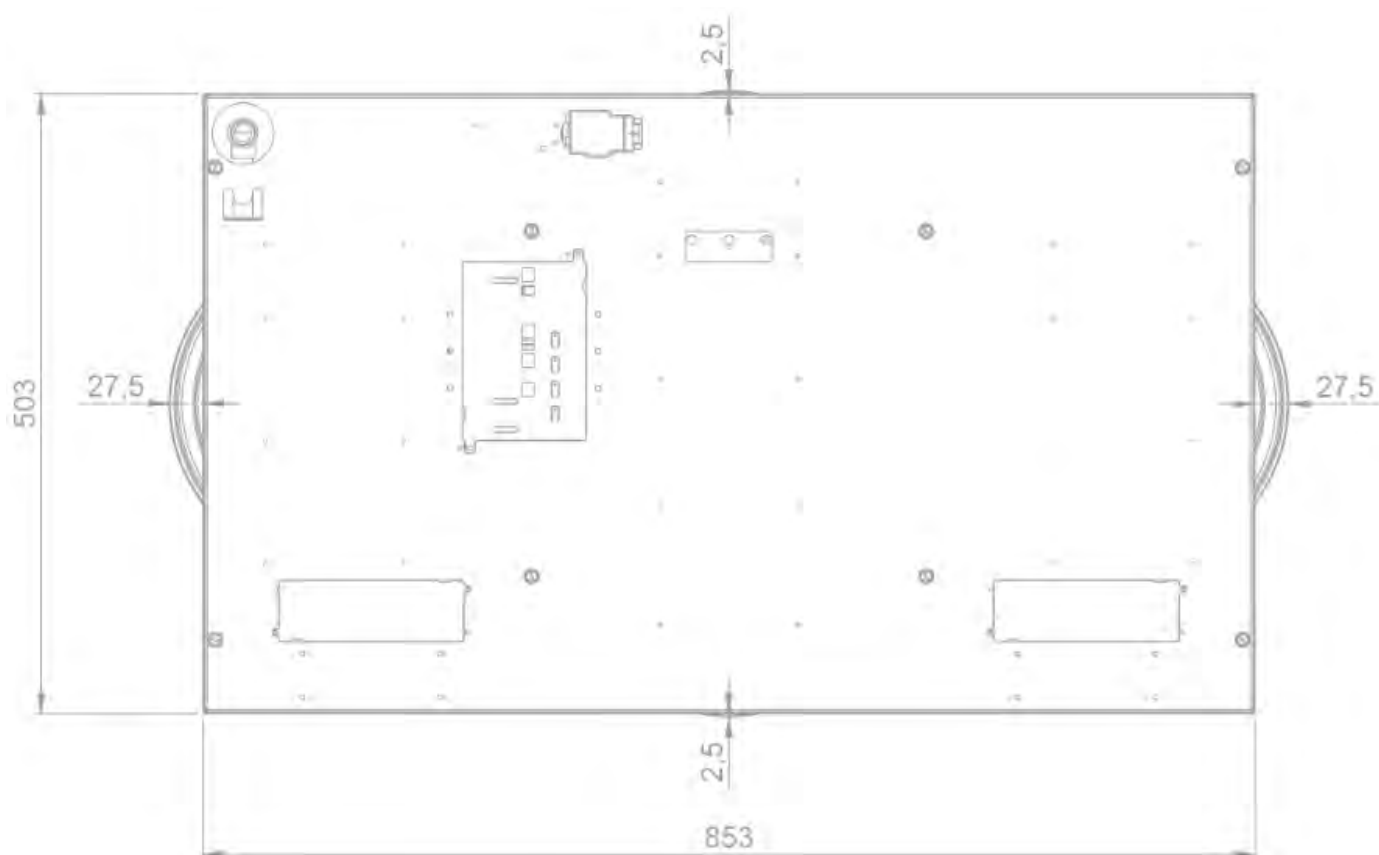

Gaz - Dempo Top
4 pola 90 cm
Czarny

EAN 5414425213429

Strefy grzewcze

- 4 pola
- Lewo : 200-5000 W
- Lewy środek : 3000 W
- Prawy środek : 2000 W
- Prawo : 200-5000 W

Funkcje i cechy

- Automatyczny zapłon iskrowy
- Bezpiecznik zapłonu

Design

- Sterowanie
- Sposób montażu

Pokręta
Montaż nakładany na blat

Wymiary

- Wymiary produktu (SxGxW) (mm) 853 x 503 x 89
- Wysokość produktu łącznie ze wspornikami (mm) 119

Charakterystyka techniczna

- Maksymalna moc (W) 14800
- Częstotliwość (Hz) 50
- Waga netto (kg) 29,9

56010|01

Top view / bovenaanzicht

Vue de dessus / Draufsicht

Bottom view / onderaanzicht

Vue de dessous / Unteransicht

56010|01

Side view / zijaanzicht

Vue latérale / Seitenansicht