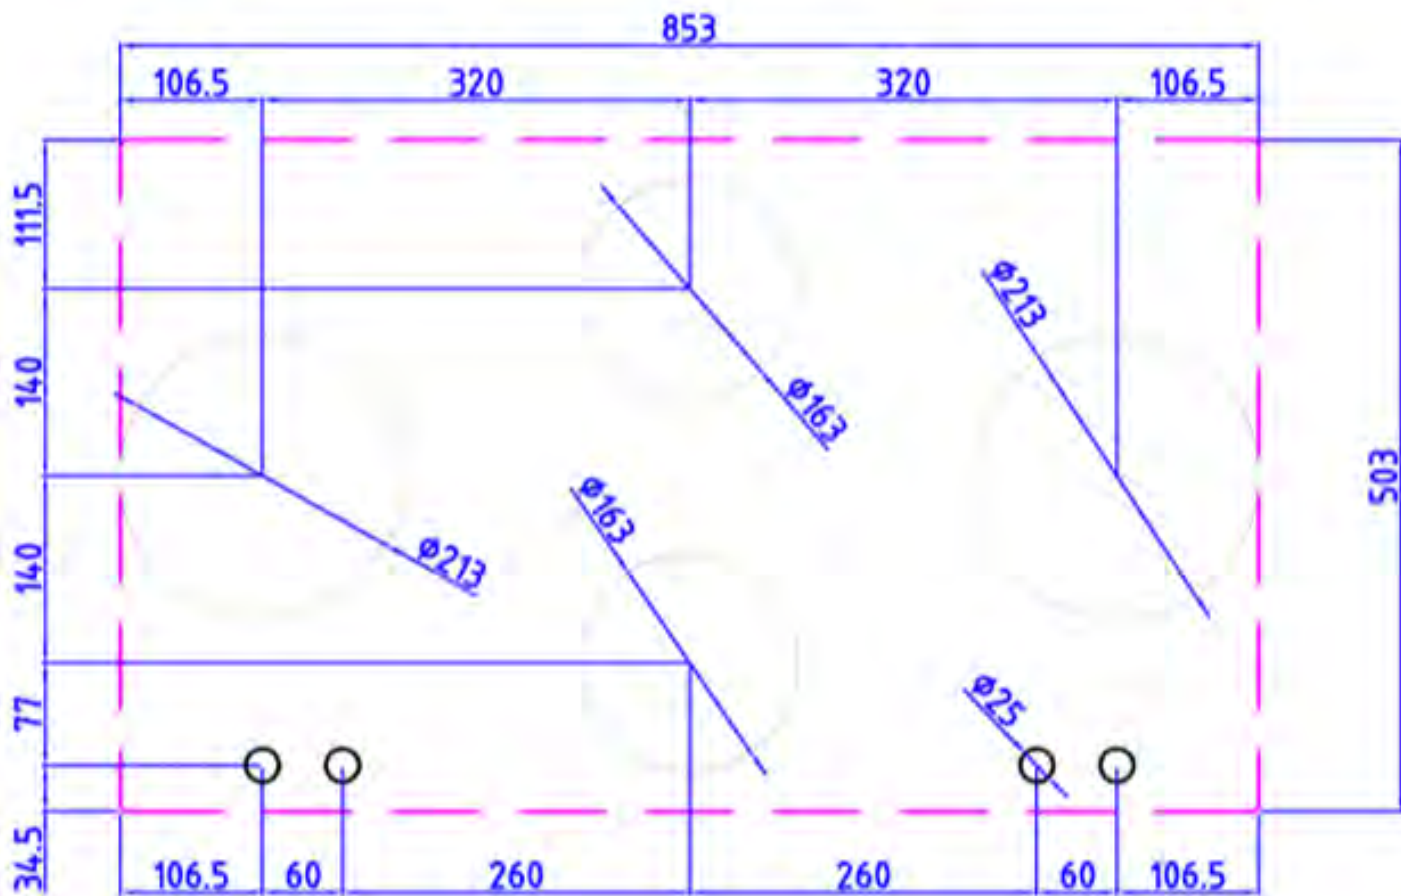

Front view / vooraanzicht

Vue de face / Vorderansicht

P[[^Á æ^!} / * æ^}] æ[[ ] }

Ô[ ] -ã ~ !æ[ ] Á^Á[~ • / Lochbild