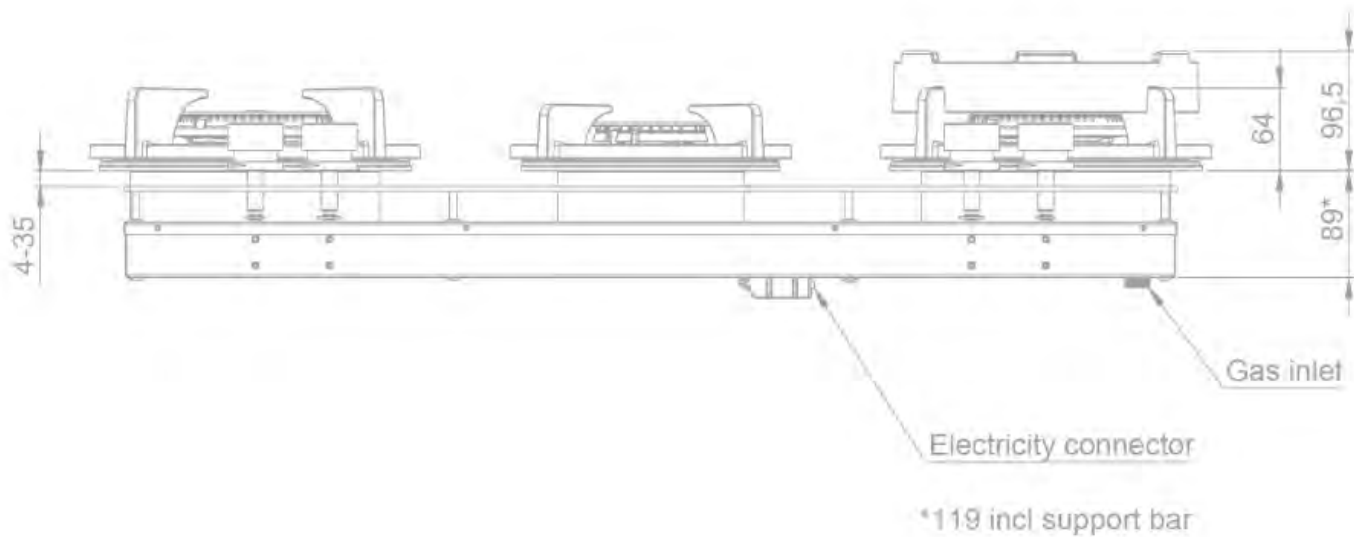

Design

- Sterowanie
- Sposób montażu

Pokręta
Montaż nakładany na blat

Wymiary

- Wymiary produktu (SxGxW) (mm) 853 x 503 x 89
- Wysokość produktu łącznie ze wspornikami (mm) 119

Charakterystyka techniczna

- Maksymalna moc (W) 14800
- Częstotliwość (Hz) 50
- Waga netto (kg) 29,9

56010|01

Top view / bovenaanzicht

Vue de dessus / Draufsicht

Bottom view / onderaanzicht

Vue de dessous / Unteransicht

56010|01

Side view / zijaanzicht

Vue latérale / Seitenansicht