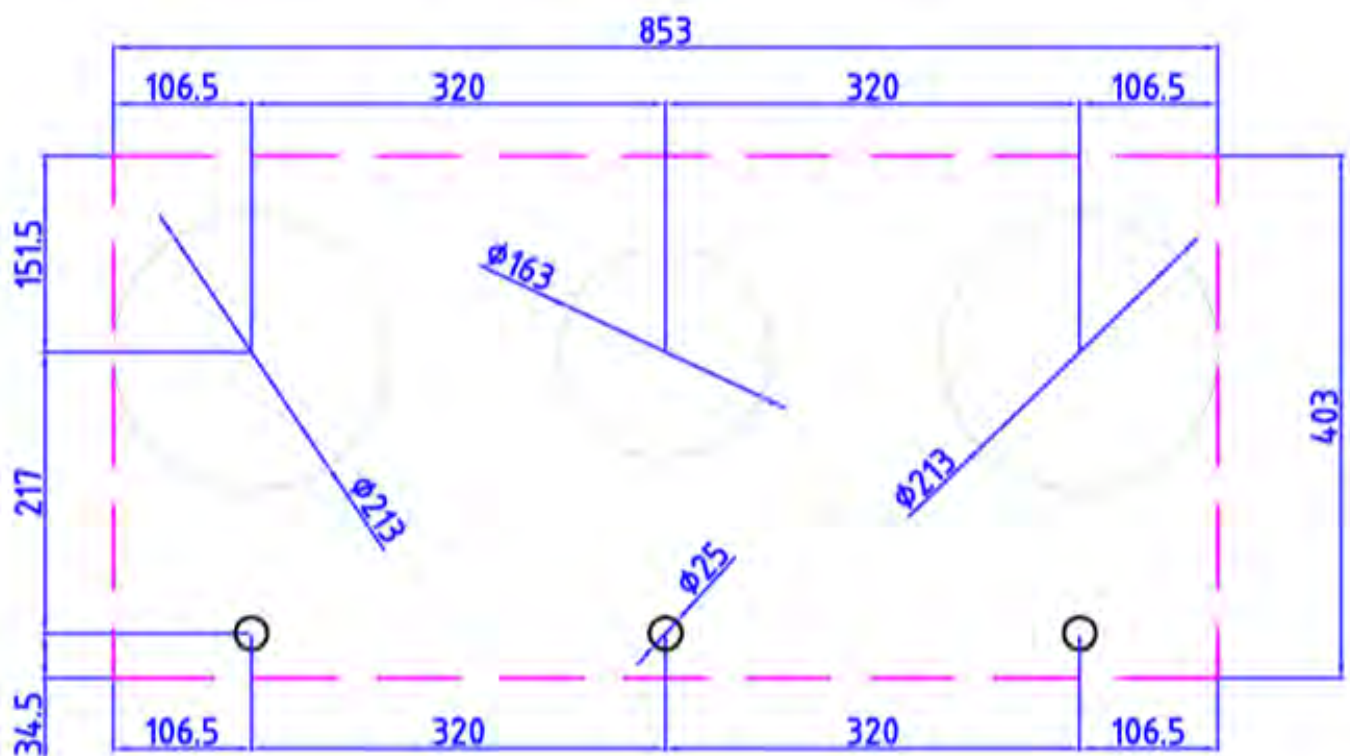

Front view / vooraanzicht

Vue de face / Vorderansicht

P[| ^Á æ^!} / * æ^}] æ[[ ] }

Ô[ ] -ã ~ !æã } Á^Á[~ • / Lochbild