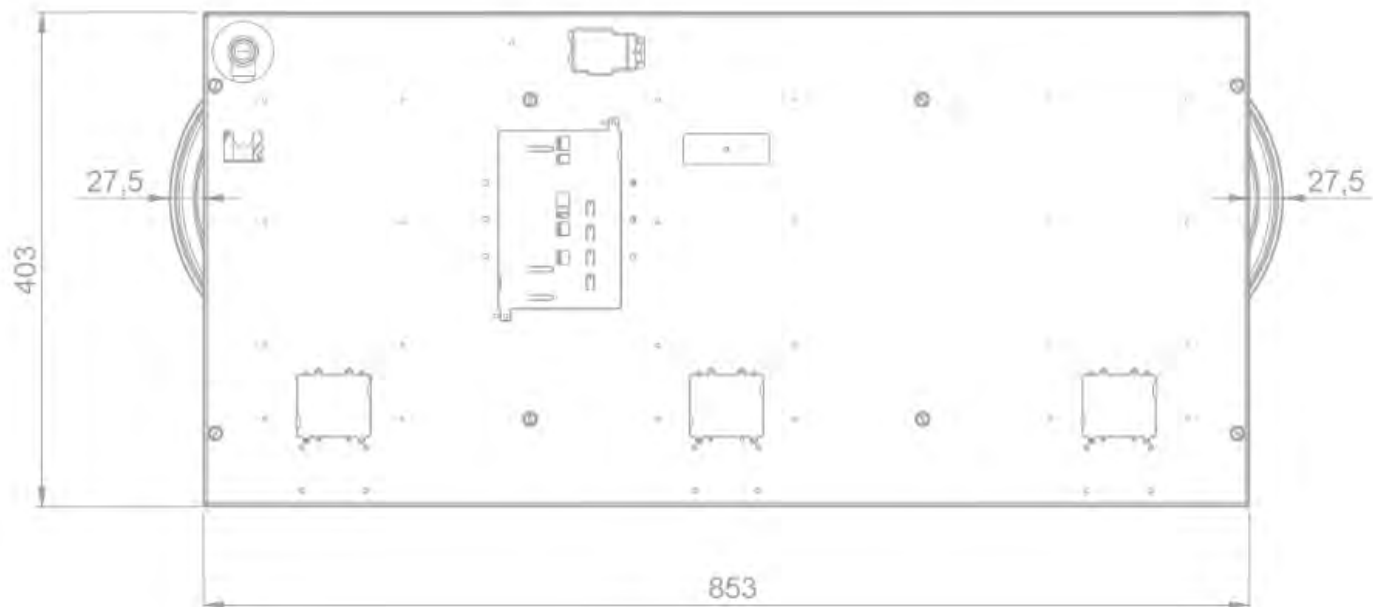

Gaz - Cusin Top
3 pola 90 cm
Czarny

EAN 5414425213412

Strefy grzewcze

- 3 pola
- Lewo : 200-5000 W
- Środek : 3000 W
- Prawo : 200-5000 W

Funkcje i cechy

- Automatyczny zapłon iskrowy
- Bezpiecznik zapłonu

Design

- Sterowanie
 - Sposób montażu
- Pokrętła
Montaż nakładany na blat

Wymiary

- Wymiary produktu (SxGxW) (mm)
 - Wysokość produktu łącznie ze wspornikami (mm)
- 853 x 403 x 89
119

Charakterystyka techniczna

- Maksymalna moc (W)
 - Częstotliwość (Hz)
 - Waga netto (kg)
- 13000
50
26,7

56008|01

Top view / bovenaanzicht

Vue de dessus / Draufsicht

Bottom view / onderaanzicht

Vue de dessous / Unteransicht

56008|01

Side view / zijaanzicht