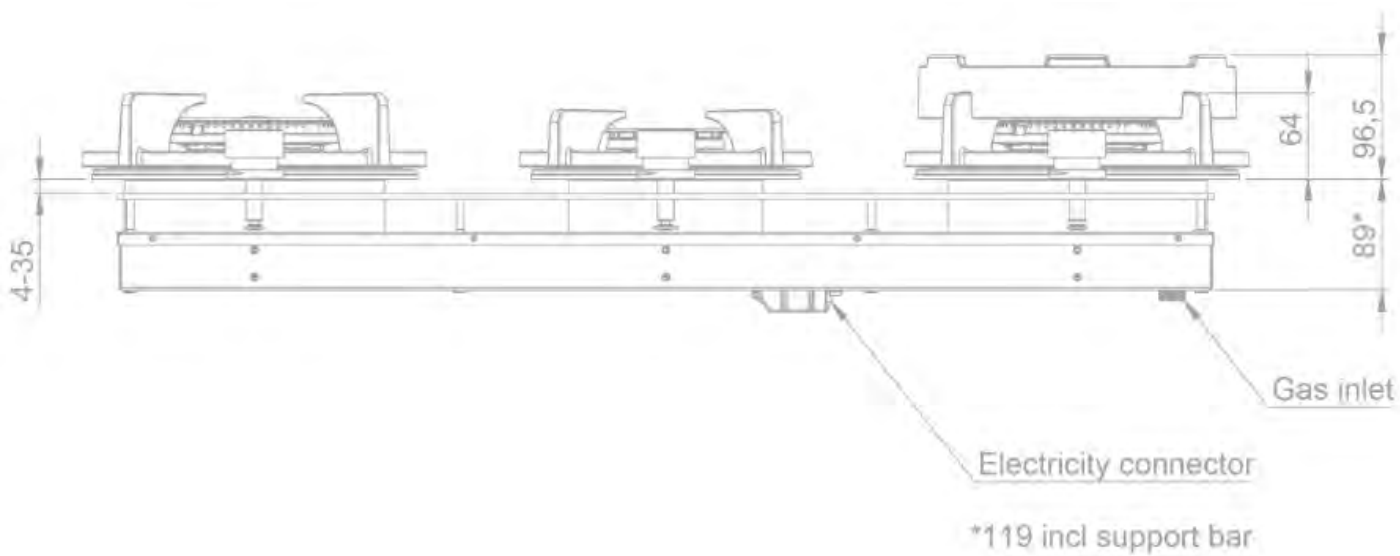

56008|01

Vue latérale / Seitenansicht