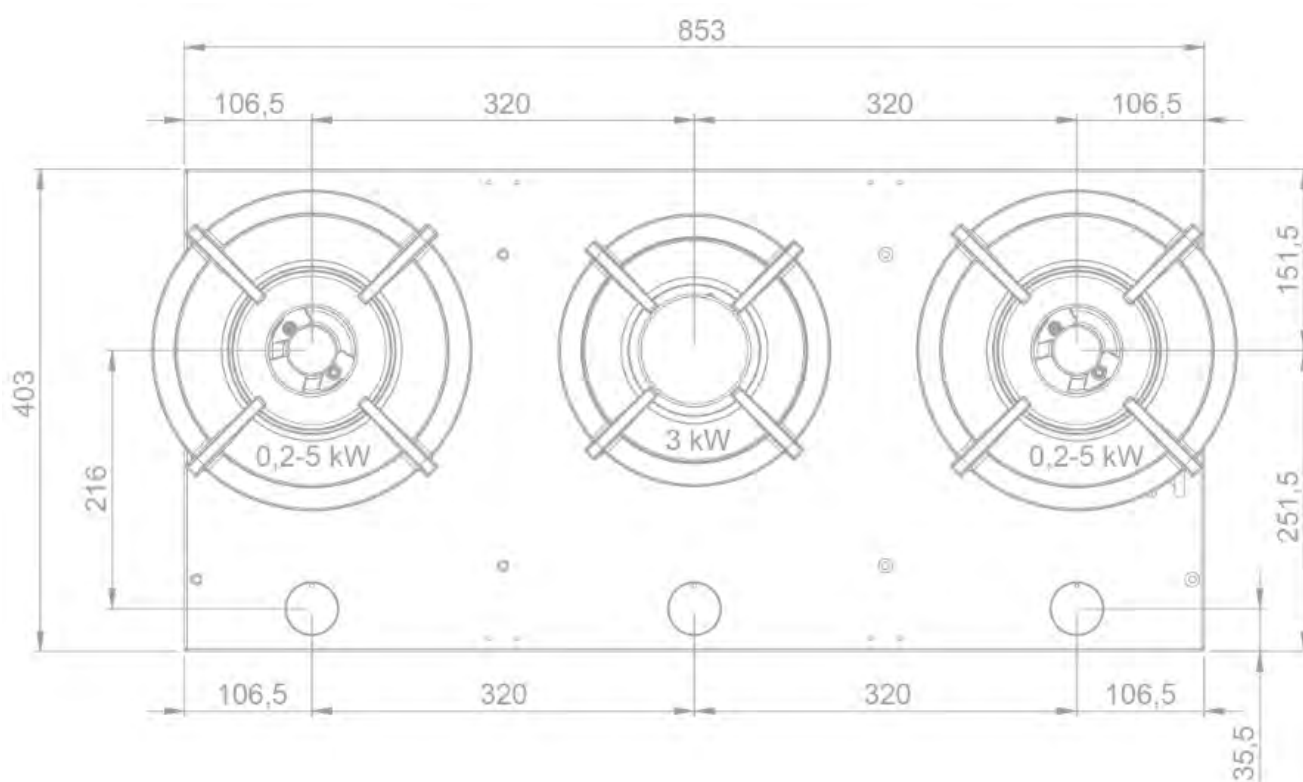

Gaz - Cusin Top
3 pola 90 cm
Czarny

EAN 5414425213412

Strefy grzewcze

- 3 pola
- Lewo : 200-5000 W
- Środek : 3000 W
- Prawo : 200-5000 W

Funkcje i cechy

- Automatyczny zapłon iskrowy
- Bezpiecznik zapłonu

Design

- Sterowanie
 - Sposób montażu
- Pokrętła
Montaż nakładany na blat

Wymiary

- Wymiary produktu (SxGxW) (mm)
 - Wysokość produktu łącznie ze wspornikami (mm)
- 853 x 403 x 89
119

Charakterystyka techniczna

- Maksymalna moc (W)
 - Częstotliwość (Hz)
 - Waga netto (kg)
- 13000
50
26,7

56008|01

Top view / bovenaanzicht

Vue de dessus / Draufsicht

Bottom view / onderaanzicht

Vue de dessous / Unteransicht

56008|01

Side view / zijaanzicht