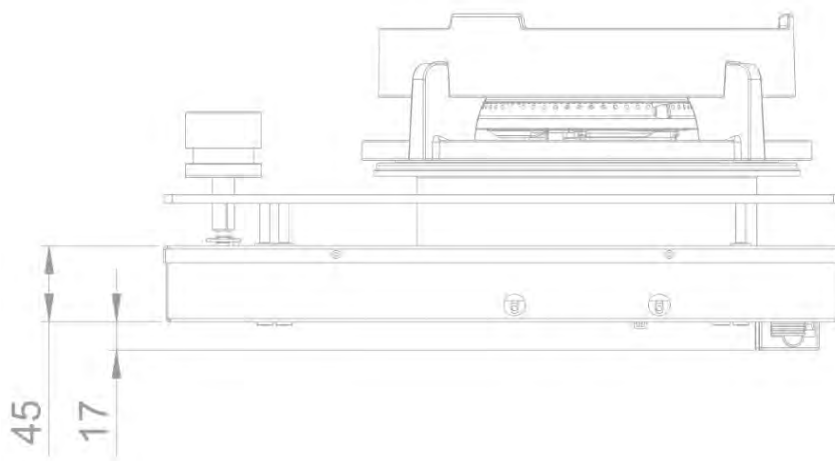

Gaz - Cusin Top
3 pola 90 cm
Czarny

EAN 5414425213412

Strefy grzewcze

- 3 pola
- Lewo : 200-5000 W
- Środek : 3000 W
- Prawo : 200-5000 W

Funkcje i cechy

- Automatyczny zapłon iskrowy
- Bezpiecznik zapłonu

Design

- Sterowanie
 - Sposób montażu
- Pokrętła
Montaż nakładany na blat

Wymiary

- Wymiary produktu (SxGxW) (mm)
 - Wysokość produktu łącznie ze wspornikami (mm)
- 853 x 403 x 89
119

Charakterystyka techniczna

- Maksymalna moc (W)
 - Częstotliwość (Hz)
 - Waga netto (kg)
- 13000
50
26,7

56008|01

Top view / bovenaanzicht

Vue de dessus / Draufsicht

Bottom view / onderaanzicht

Vue de dessous / Unteransicht

56008|01

Side view / zijaanzicht