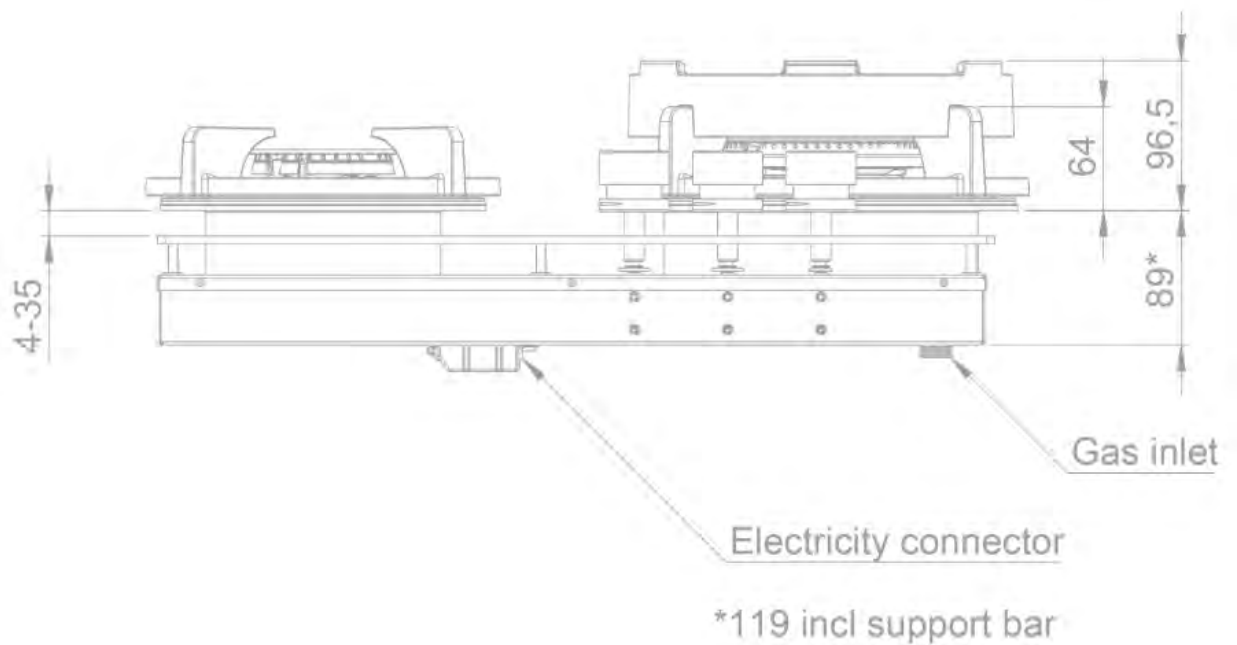

56006|01

Vue latérale / Seitenansicht