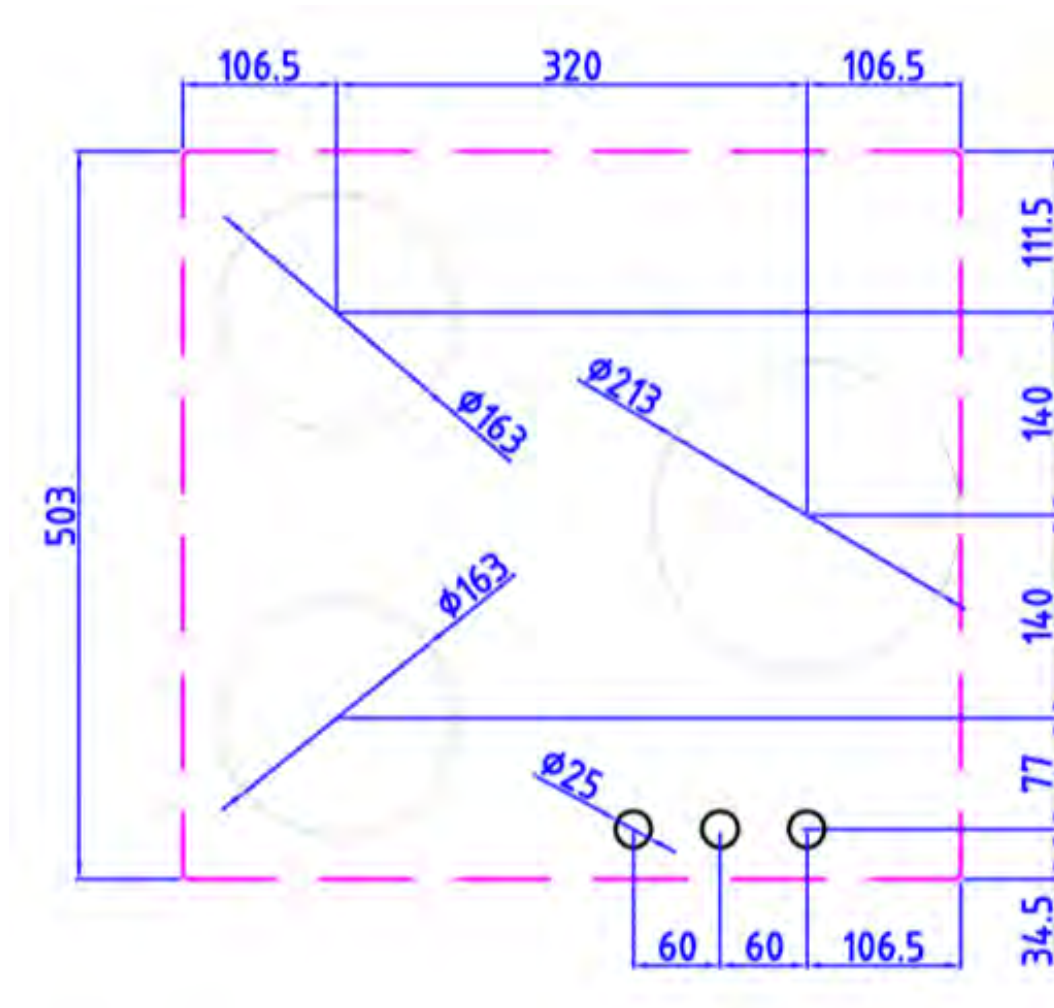

Gaz - Capital Top
3 pola 60 cm
Czarny

EAN 5414425213405

Strefy grzewcze

- 3 pola
- Lewy przód : 3000 W
- Lewy tył : 2000 W
- Prawo : 200-5000 W

Funkcje i cechy

- Automatyczny zapłon iskrowy
- Bezpiecznik zapłonu

Design

- Sterowanie
 - Sposób montażu
- Pokrętła
Montaż nakładany na blat

Wymiary

- Wymiary produktu (SxGxW) (mm)
 - Wysokość produktu łącznie ze wspornikami (mm)
- 533 x 503 x 89
119

Charakterystyka techniczna

- Maksymalna moc (W)
 - Częstotliwość (Hz)
 - Waga netto (kg)
- 9800
50
20,2

56006|01

Top view / bovenaanzicht

Vue de dessus / Draufsicht

Bottom view / onderaanzicht

Vue de dessous / Unteransicht

56006|01

Side view / zijaanzicht

Vue latérale / Seitenansicht

Front view / vooraanzicht

Vue de face / Vorderansicht

P[|^Á æc^!} / * æ^}] æ[[] }

Ô[] -ã ~ !æã } Á^Á[~ • / Lochbild