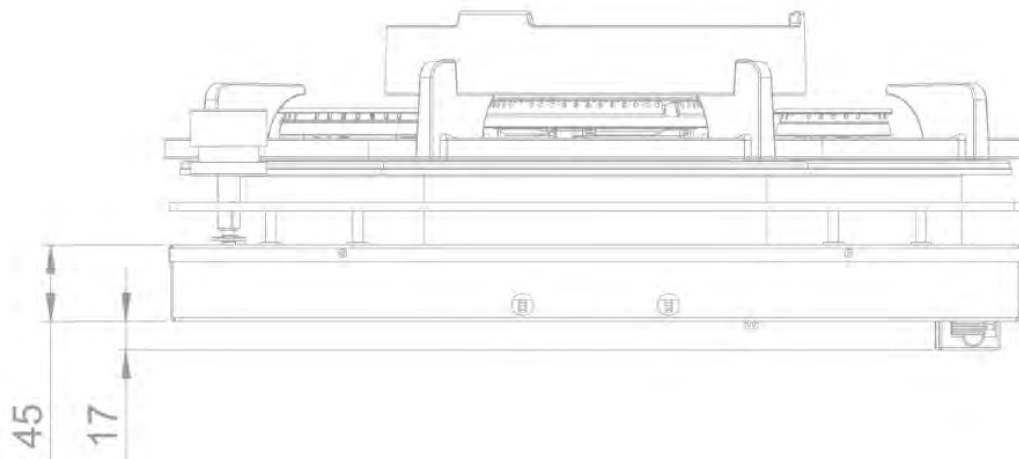

Gaz - Capital Top
3 pola 60 cm
Czarny

EAN 5414425213405

Strefy grzewcze

- 3 pola
- Lewy przód : 3000 W
- Lewy tył : 2000 W
- Prawo : 200-5000 W

Funkcje i cechy

- Automatyczny zapłon iskrowy
- Bezpiecznik zapłonu

Design

- Sterowanie
 - Sposób montażu
- Pokrętła
Montaż nakładany na blat

Wymiary

- Wymiary produktu (SxGxW) (mm)
 - Wysokość produktu łącznie ze wspornikami (mm)
- 533 x 503 x 89
119

Charakterystyka techniczna

- Maksymalna moc (W)
 - Częstotliwość (Hz)
 - Waga netto (kg)
- 9800
50
20,2

56006|01

Top view / bovenaanzicht

Vue de dessus / Draufsicht

Bottom view / onderaanzicht

Vue de dessous / Unteransicht

56006|01

Side view / zijaanzicht