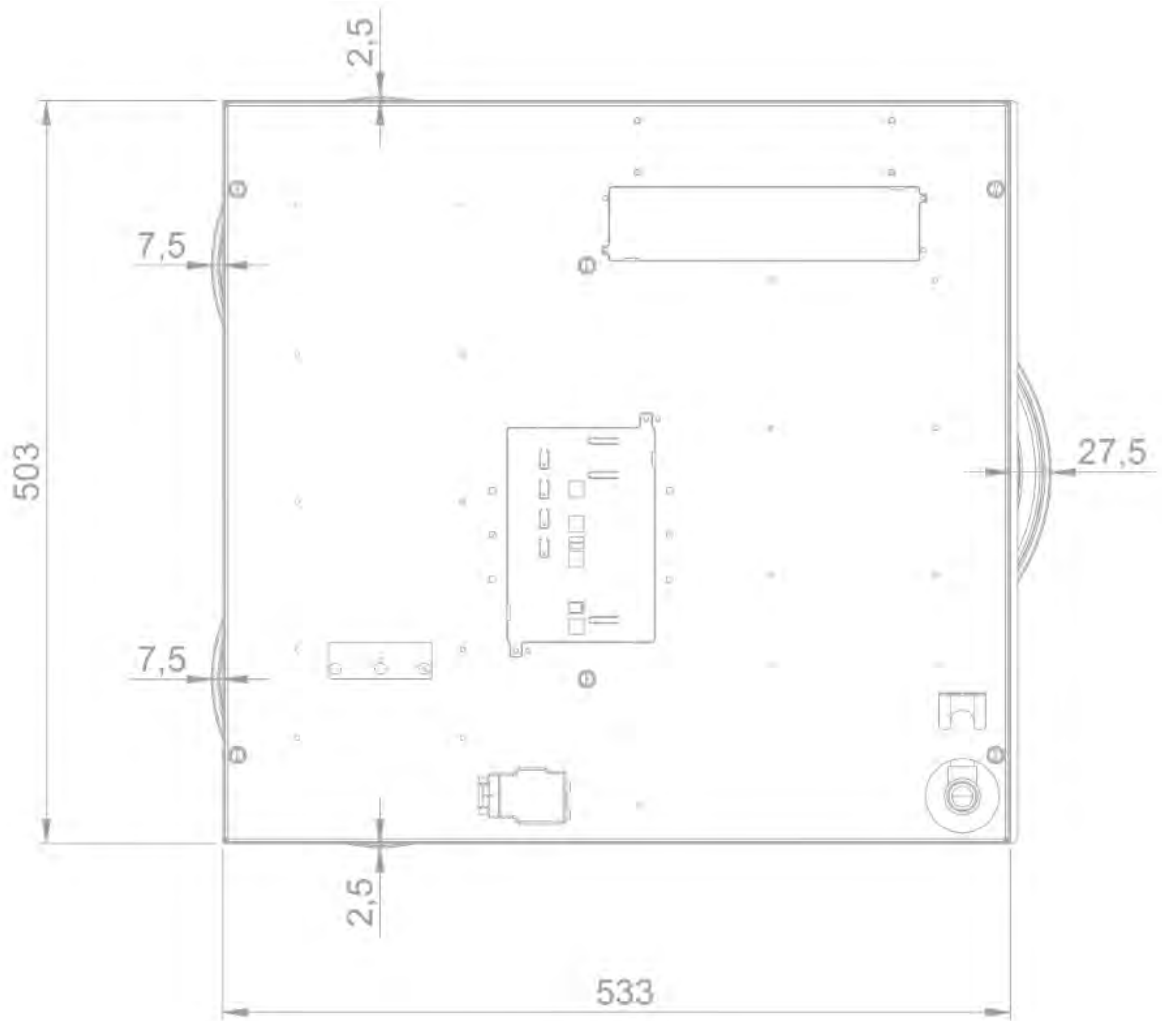

Gaz - Capital Top
3 pola 60 cm
Czarny

EAN 5414425213405

Strefy grzewcze

- 3 pola
- Lewy przód : 3000 W
- Lewy tył : 2000 W
- Prawo : 200-5000 W

Funkcje i cechy

- Automatyczny zapłon iskrowy
- Bezpiecznik zapłonu

Design

- Sterowanie
 - Sposób montażu
- Pokrętła
Montaż nakładany na blat

Wymiary

- Wymiary produktu (SxGxW) (mm)
 - Wysokość produktu łącznie ze wspornikami (mm)
- 533 x 503 x 89
119

Charakterystyka techniczna

- Maksymalna moc (W)
 - Częstotliwość (Hz)
 - Waga netto (kg)
- 9800
50
20,2

56006|01

Top view / bovenaanzicht

Vue de dessus / Draufsicht

Bottom view / onderaanzicht

Vue de dessous / Unteransicht

56006|01

Side view / zijaanzicht