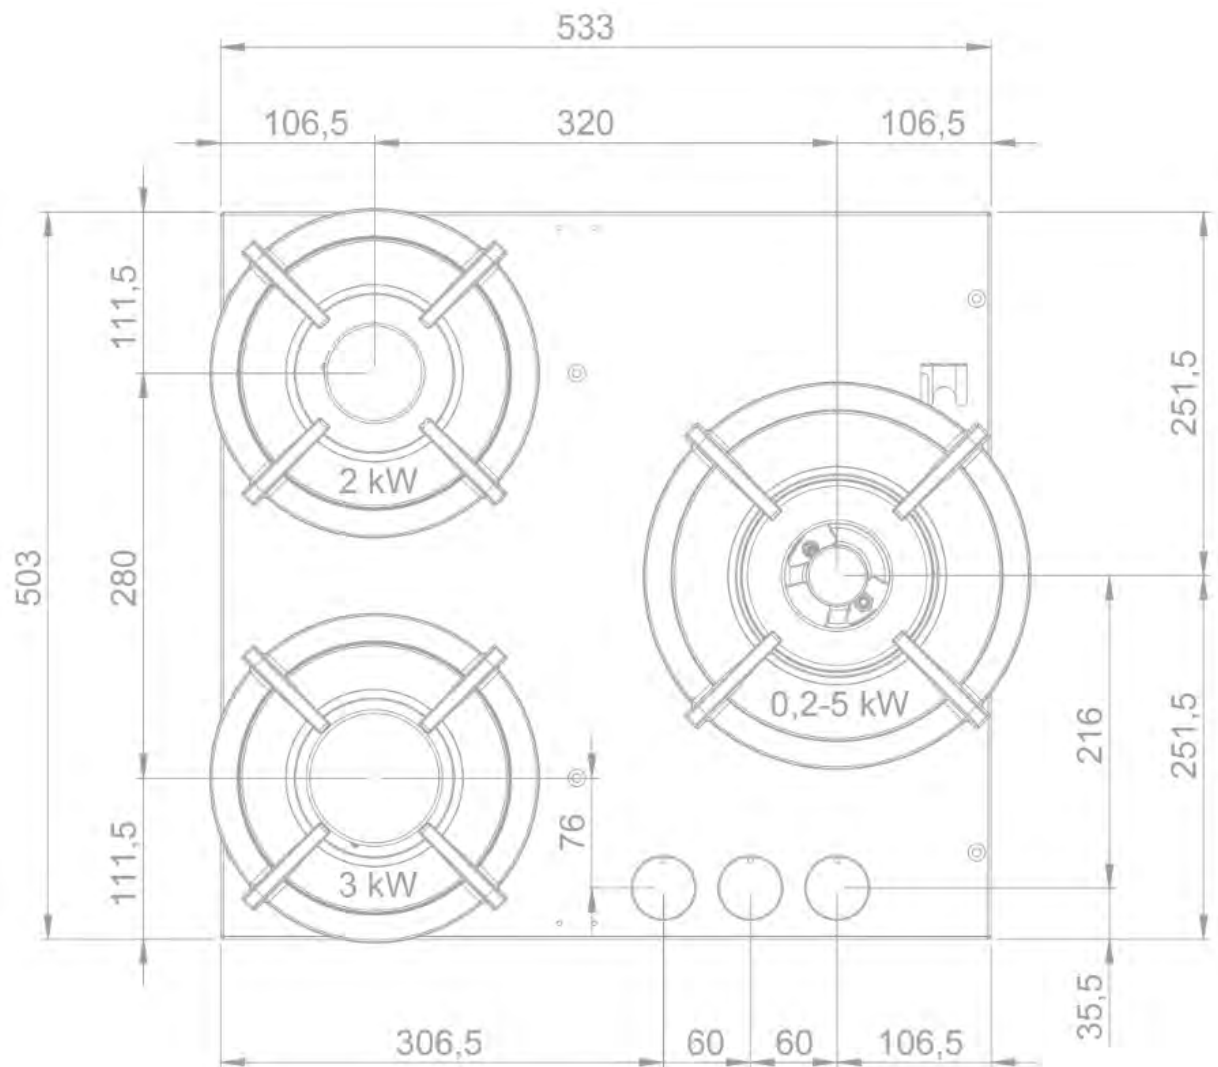

Gaz - Capital Top
3 pola 60 cm
Czarny

EAN 5414425213405

Strefy grzewcze

- 3 pola
- Lewy przód : 3000 W
- Lewy tył : 2000 W
- Prawo : 200-5000 W

Funkcje i cechy

- Automatyczny zapłon iskrowy
- Bezpiecznik zapłonu

Design

- Sterowanie
 - Sposób montażu
- Pokrętła
Montaż nakładany na blat

Wymiary

- Wymiary produktu (SxGxW) (mm)
 - Wysokość produktu łącznie ze wspornikami (mm)
- 533 x 503 x 89
119

Charakterystyka techniczna

- Maksymalna moc (W)
 - Częstotliwość (Hz)
 - Waga netto (kg)
- 9800
50
20,2

56006|01

Top view / bovenaanzicht

Vue de dessus / Draufsicht

Bottom view / onderaanzicht

Vue de dessous / Unteransicht

56006|01

Side view / zijaanzicht