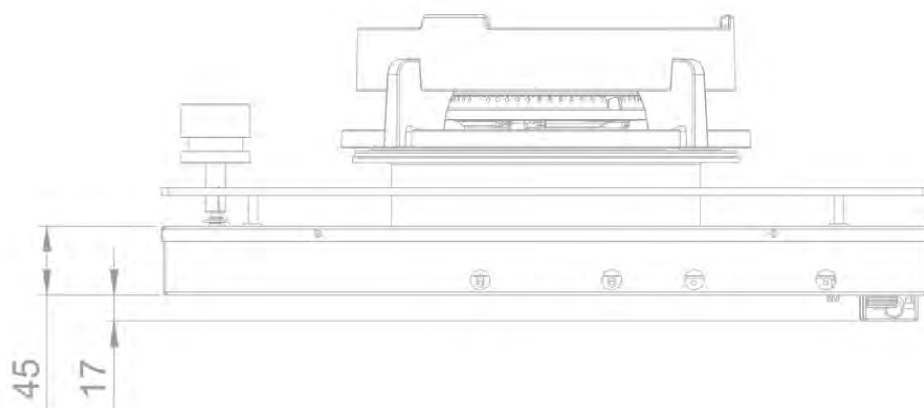

Gaz - Azuma Top
1 zone 30 cm
Czarny

EAN 5414425213399

Strefy grzewcze

- 1 zone
- Środek : 200-5000 W

Funkcje i cechy

- Automatyczny zapłon iskrowy
- Bezpiecznik zapłonu

Design

- Sterowanie
 - Sposób montażu
- Pokrętła
Montaż nakładany na blat

Wymiary

- Wymiary produktu (SxGxW) (mm)
 - Wysokość produktu łącznie ze wspornikami (mm)
- 213 x 503 x 89
119

Charakterystyka techniczna

- Maksymalna moc (W)
 - Częstotliwość (Hz)
 - Waga netto (kg)
- 5000
50
9,9

Top view / bovenaanzicht

Vue de dessus / Draufsicht

Bottom view / onderaanzicht

Vue de dessous / Unteransicht

Side view / zijaanzicht

Vue latérale / Seitenansicht

*119 incl support bar

Front view / vooraanzicht