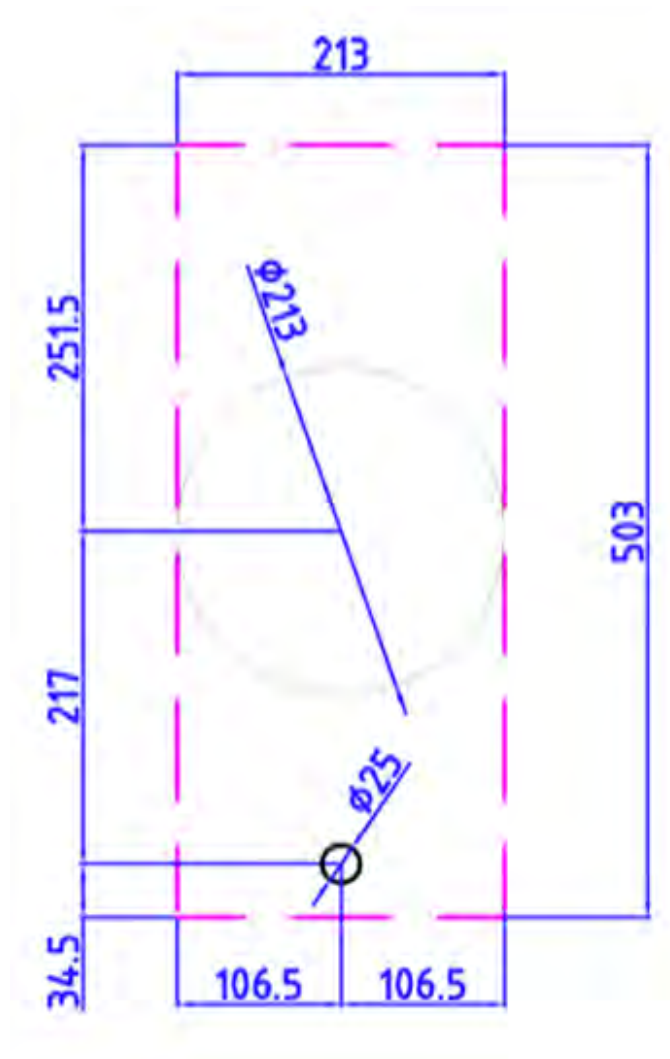

Gaz - Azuma Top
1 zone 30 cm
Czarny

EAN 5414425213399

Strefy grzewcze

- 1 zone
- Środek : 200-5000 W

Funkcje i cechy

- Automatyczny zapłon iskrowy
- Bezpiecznik zapłonu

Design

- Sterowanie
 - Sposób montażu
- Pokrętła
Montaż nakładany na blat

Wymiary

- Wymiary produktu (SxGxW) (mm)
 - Wysokość produktu łącznie ze wspornikami (mm)
- 213 x 503 x 89
119

Charakterystyka techniczna

- Maksymalna moc (W)
 - Częstotliwość (Hz)
 - Waga netto (kg)
- 5000
50
9,9

Top view / bovenaanzicht

Vue de dessus / Draufsicht

Bottom view / onderaanzicht

Vue de dessous / Unteransicht

Side view / zijaanzicht

Vue latérale / Seitenansicht

*119 incl support bar

Front view / vooraanzicht

Vue de face / Vorderansicht

P[\hat{A} / *] []

\hat{O} - \hat{A} / \hat{A} [• / Lochbild