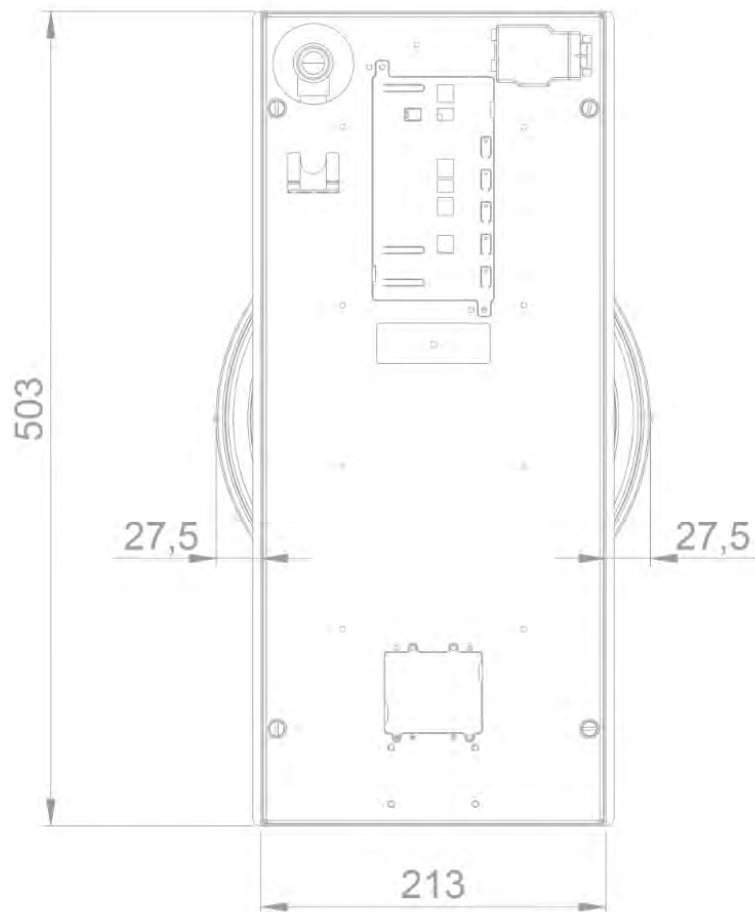

Gaz - Azuma Top
1 zone 30 cm
Czarny

EAN 5414425213399

Strefy grzewcze

- 1 zone
- Środek : 200-5000 W

Funkcje i cechy

- Automatyczny zapłon iskrowy
- Bezpiecznik zapłonu

Design

- Sterowanie
 - Sposób montażu
- Pokrętła
Montaż nakładany na blat

Wymiary

- Wymiary produktu (SxGxW) (mm)
 - Wysokość produktu łącznie ze wspornikami (mm)
- 213 x 503 x 89
119

Charakterystyka techniczna

- Maksymalna moc (W)
 - Częstotliwość (Hz)
 - Waga netto (kg)
- 5000
50
9,9

Top view / bovenaanzicht

Vue de dessus / Draufsicht

Bottom view / onderaanzicht

Vue de dessous / Unteransicht

Side view / zijaanzicht

Vue latérale / Seitenansicht

*119 incl support bar

Front view / vooraanzicht