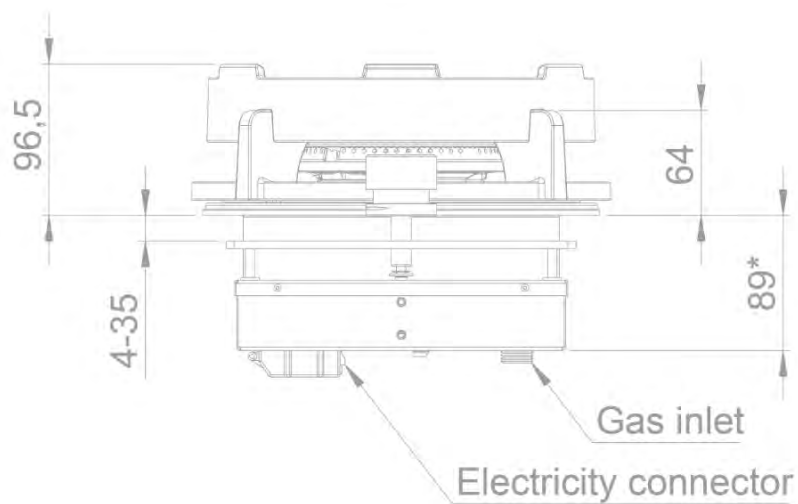

Gaz - Azuma Top
1 zone 30 cm
Czarny

EAN 5414425213399

Strefy grzewcze

- 1 zone
- Środek : 200-5000 W

Funkcje i cechy

- Automatyczny zapłon iskrowy
- Bezpiecznik zapłonu

Design

- Sterowanie
 - Sposób montażu
- Pokrętła
Montaż nakładany na blat

Wymiary

- Wymiary produktu (SxGxW) (mm)
 - Wysokość produktu łącznie ze wspornikami (mm)
- 213 x 503 x 89
119

Charakterystyka techniczna

- Maksymalna moc (W)
 - Częstotliwość (Hz)
 - Waga netto (kg)
- 5000
50
9,9

Top view / bovenaanzicht

Vue de dessus / Draufsicht

Bottom view / onderaanzicht

Vue de dessous / Unteransicht

Side view / zijaanzicht

Vue latérale / Seitenansicht

*119 incl support bar

Front view / vooraanzicht

Vue de face / Vorderansicht

P[\hat{A} / *] []

\hat{O} - \hat{A} / \hat{A} [• / Lochbild