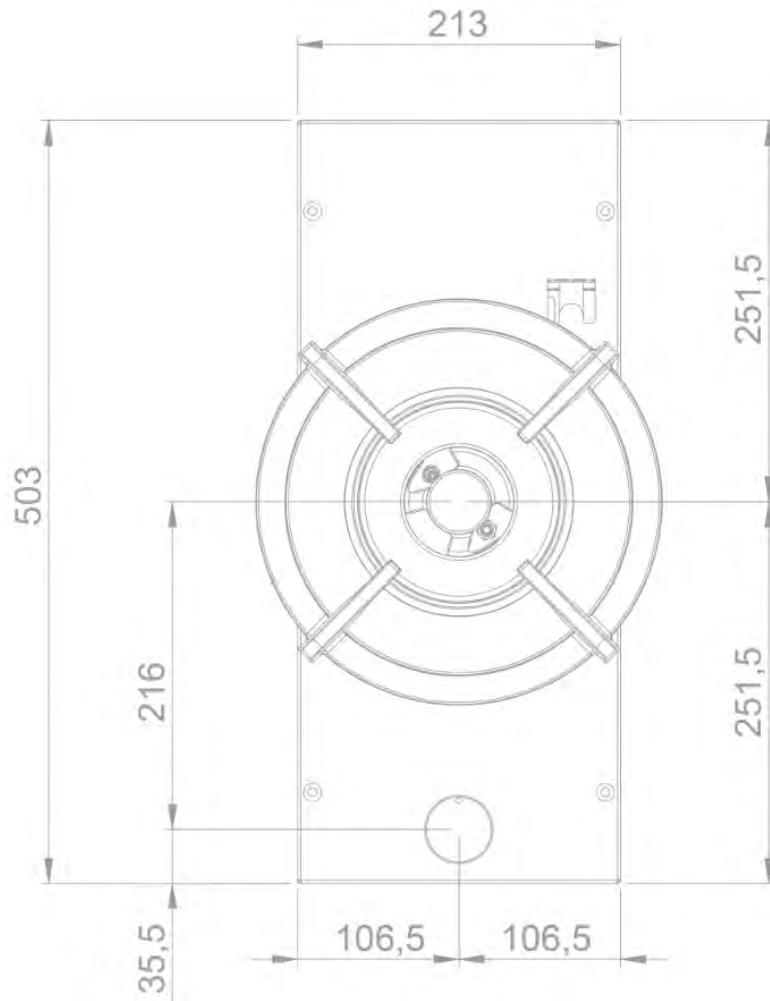

Gaz - Azuma Top
1 zone 30 cm
Czarny

EAN 5414425213399

Strefy grzewcze

- 1 zone
- Środek : 200-5000 W

Funkcje i cechy

- Automatyczny zapłon iskrowy
- Bezpiecznik zapłonu

Design

- Sterowanie
 - Sposób montażu
- Pokrętła
Montaż nakładany na blat

Wymiary

- Wymiary produktu (SxGxW) (mm)
 - Wysokość produktu łącznie ze wspornikami (mm)
- 213 x 503 x 89
119

Charakterystyka techniczna

- Maksymalna moc (W)
 - Częstotliwość (Hz)
 - Waga netto (kg)
- 5000
50
9,9

Top view / bovenaanzicht

Vue de dessus / Draufsicht

Bottom view / onderaanzicht

Vue de dessous / Unteransicht

Side view / zijaanzicht

Vue latérale / Seitenansicht

*119 incl support bar

Front view / vooraanzicht